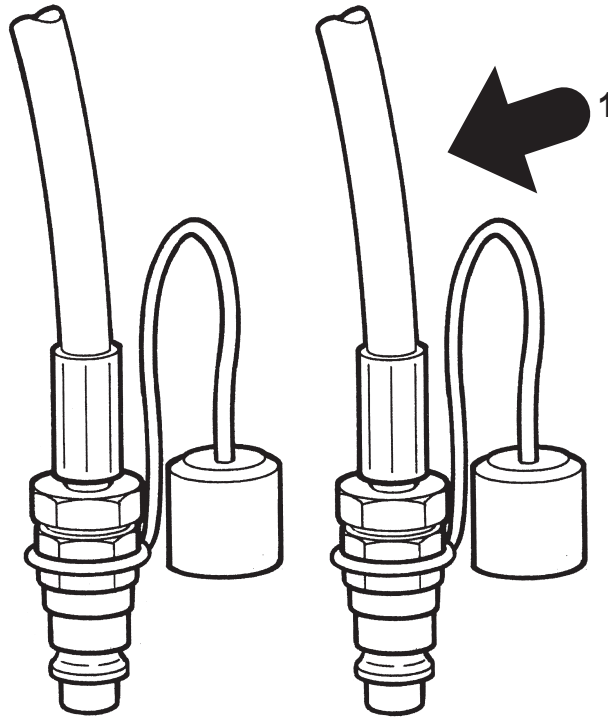

Pos.	Cod.	Descrizione	Description	Benennung	Descripción
1	KSTG57911	KIT COMPLETO TUBI IDRAULICI ATTACCHI RAPIDI	ATACHEMENT RAPIDE	SCHNELLER EINSATZ	COMPLETE KIT OF HYDRAULIC TUBES AND QUICK LINKAGES