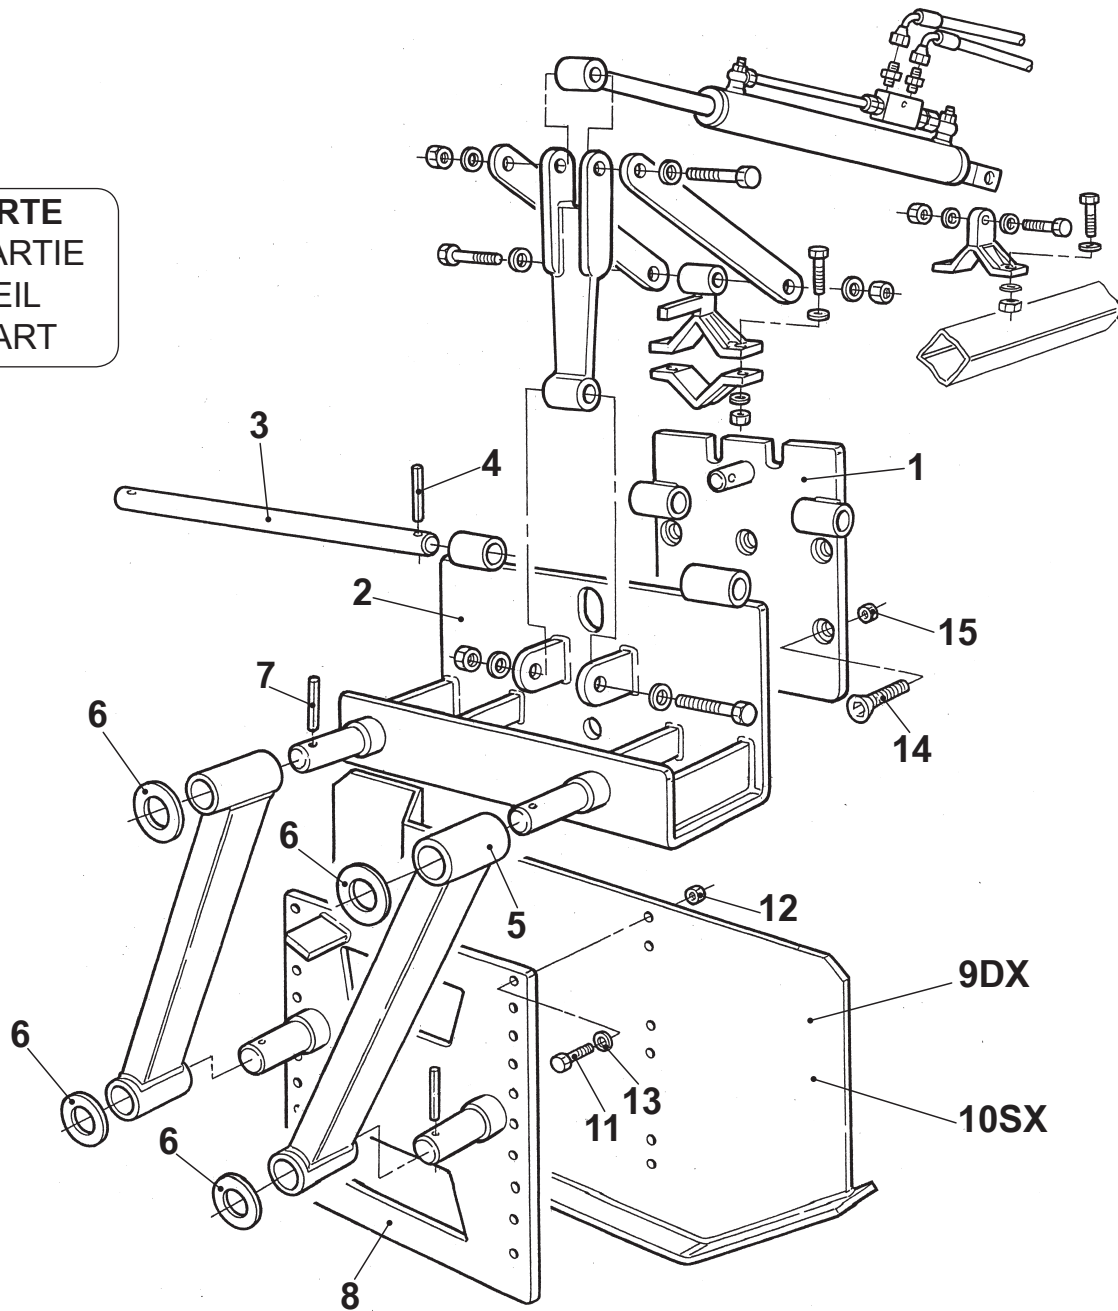

1ª PARTE
1ère PARTIE
1. TEIL
1ST PART

Pos.	Cod.	Descrizione	Description	Benennung	Description
1	TC516A	STAFFA FISSAGGIO	BRIDE DE MONTAGE	HALTER	MOUNTING BRACKET
2	TC516B	SUPPORTO BIELLE	SUPPORT TIGE	KOLBENSTANGE HALTER	SUPPORT RODS
3	SPN600	SPINOTTO	EPINE	SPLINT	PLUG
4	SE10	SPINA ELASTICA CORTA	EPINE ELASTIQUE	FEDERSPLIT	ELASTIC PIN
5	BIE00A2	BIELLA	TIGE	KOLBENSTANGE	ROD
6	RM36	RONDELLA	RONDELLE	SCHEIBE	WASHER
7	SE12	SPINA ELASTICA LUNGA	EPINE ELASTIQUE	FEDERSPLIT	ELASTIC PIN
8	STG21010	SUPPORTO REGOLAZIONE	SUPPORT	HALTER	SUPPORT
9	TC51517DX	DEFLETTORE DESTRO REGOLABILE	DÉFLECTEUR DROIT REGLABLE	VERSTELLBARE RECHTE KLAPPE	ADJUSTABLE RIGHT DEFLECTOR
10	TC51517SX	DEFLETTORE SINISTRO REGOLABILE	DÉFLECTEUR GAUCHE REGLABLE	VERSTELLBARE LINKE KAPPE	ADJUSTABLE LEFT DEFLECTOR
11	12x040	VITE	VIS	SCHRAUBE	SCREW
12	AUZM12	DADO	ECROU	MUTTER	NUT
13	M12D12	RONDELLA	RONDELLE	SCHEIBE	WASHER
14	TS16x60	VITE SVASATA	VIS	SCHRAUBE	SCREW
15	AUZM12	DADO	ECROU	MUTTER	NUT
16	001.0009.00	CILINDRO IDRAULICO	CYLINDRE HYDRAULIQUE	HYDRAUL. ZYLINDER	HYDRAULC CYLINDER
17	AAIOKRIDTG	KIT TUBI IDRAULICI	KIT TUYAUX HYDRAULIQUE	HYDRAULIKROHRKIT	HYDRAULIC PIPES KIT