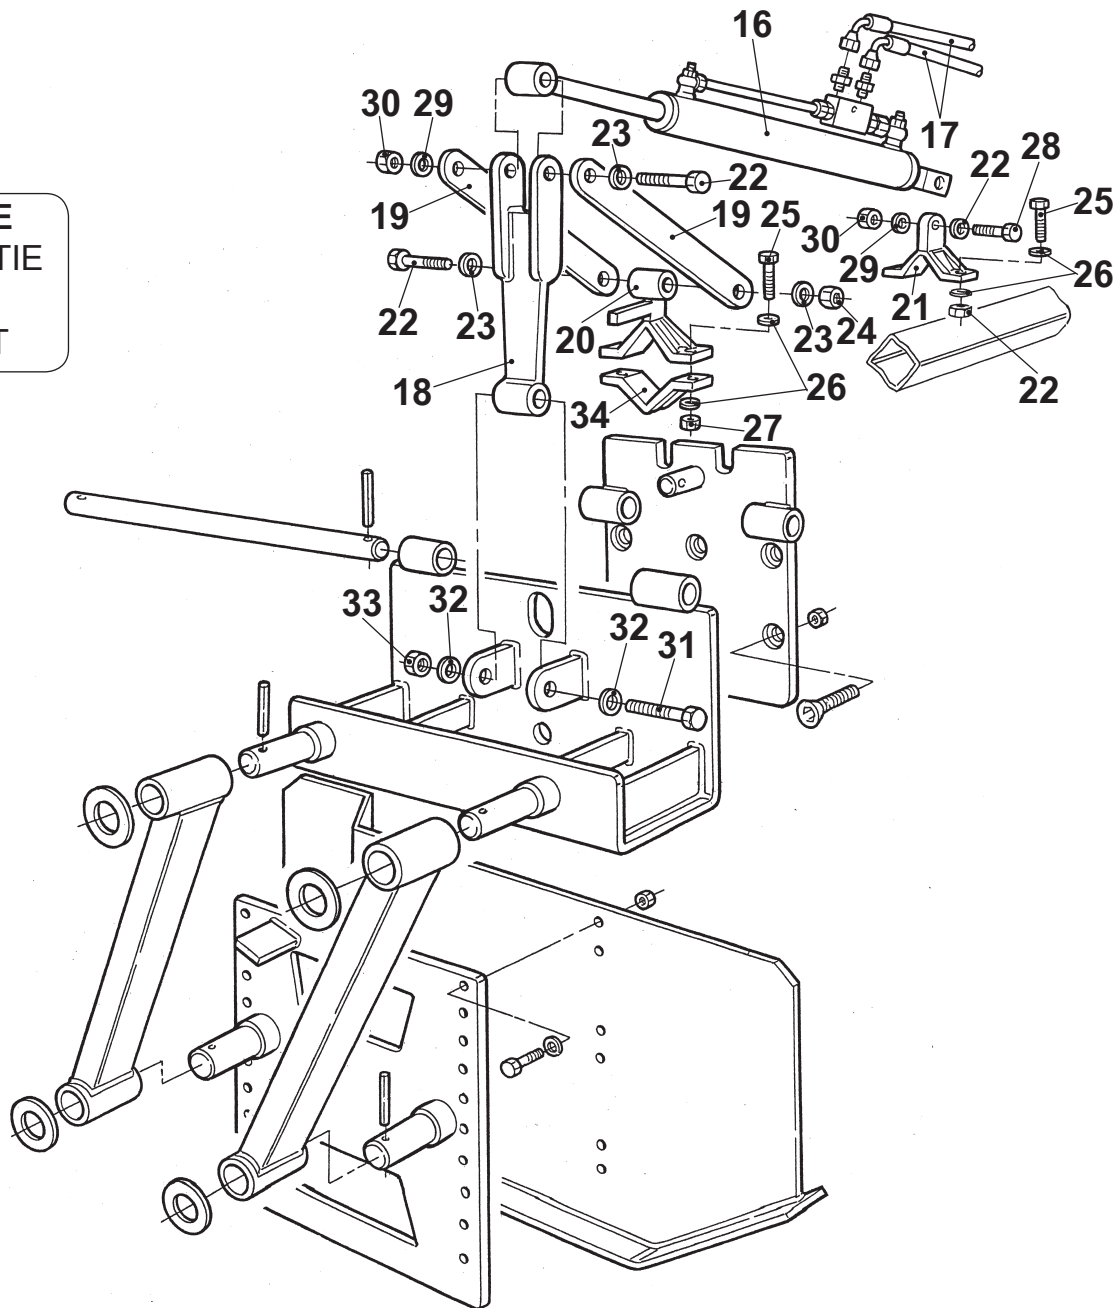

2ª PARTE
2ème PARTIE
2. TEIL
2ND PART

Pos.	Cod.	Descrizione	Description	Benennung	Description
18	SCD403	BIELLA	TIGE	KOLBENSTANGE	ROD
19	SCD400	KIT STAFFE PORTA BIELLA	KIT DE SUPPORTS TIGE	HALTERUNGEN	HOLDER ROD BRACKETS KIT
20	SCD00	CAVALLOTTO PORTA STAFFE	KIT SUPPORT	KLEMME	BRACKET HOLDER CLAMP
21	MP210400	CAVALLOTTO PORTA CILINDRO	KIT SUPPORT	KLEMME	CYLINDER HOLDER CLAMP
22	20x90	VITE	VIS	SCHRAUBE	SCREW
23	M20x36x4	RONDELLA	RONDELLE	SCHEIBE	WASHER
24	AUZM20	DADO	ECROU	MUTTER	NUT
25	14x070	VITE	VIS	SCHRAUBE	SCREW
26	M14x28x4	RONDELLA	RONDELLE	SCHEIBE	WASHER
27	AUZM14	DADO	ECROU	MUTTER	NUT
28	20x60	VITE	VIS	SCHRAUBE	SCREW
29	M20x36x4	RONDELLA	RONDELLE	SCHEIBE	WASHER
30	AUZM20	DADO	ECROU	MUTTER	NUT
31	20x100	VITE	VIS	SCHRAUBE	SCREW
32	M20x36x4	RONDELLA	RONDELLE	SCHEIBE	WASHER
33	AUZM20	DADO	ECROU	MUTTER	NUT
34	MP2104	MORSETTO PICCOLO	CLAMP	KLEMME	LITTLE CLAMP