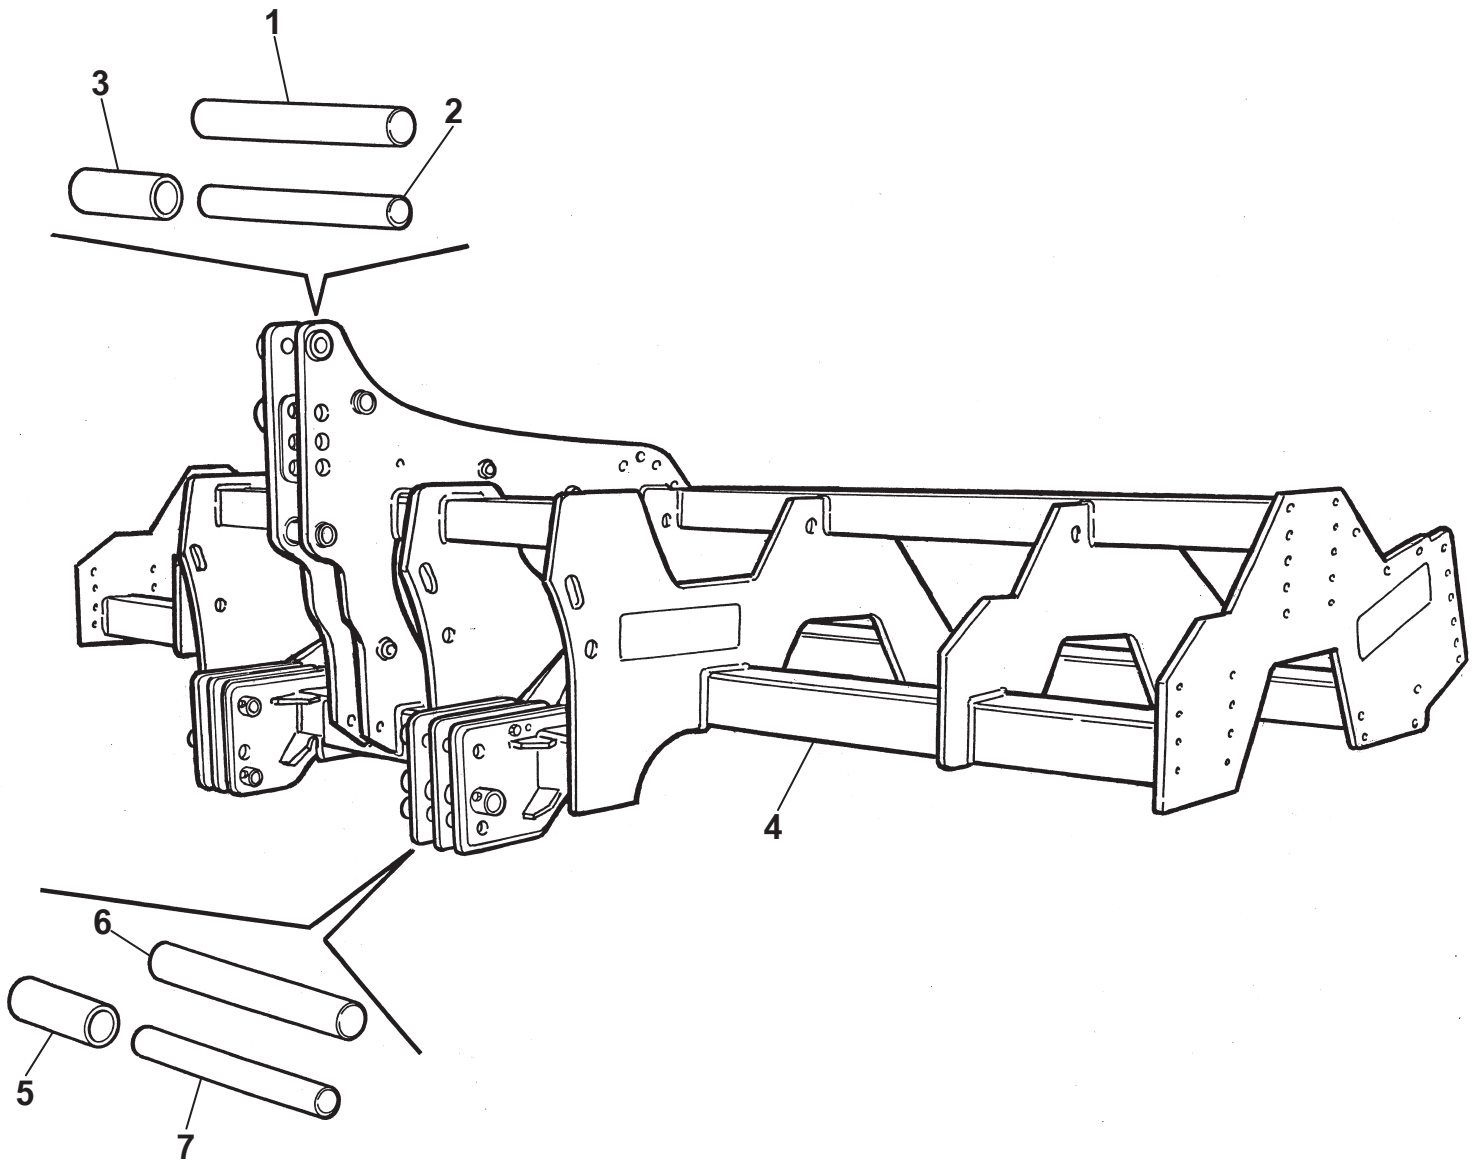

**DECOMPACTEURS  
TIEFLOCKERER  
TOOTH SUBSOILERS**

**SSDR  
XL**

**CATALOGUE PIECES DE RECHANGE**

**(FR)**

**ERSATZTEILISTE KATALOG**

**(DE)**

**SPARE PARTS CATALOG**

**(EN)**

Pos.	Cod.	Descrizione	Description	Benennung	Descripción
1	SP0045	SPINOTTO	EPINE	SPLINT	PLUG
2	SP2132	SPINOTTO	EPINE	SPLINT	PLUG
3	BCCD32	BOCCOLA	BAGUE	BUCHSE	BUSH
4	HRKR250	TELAIO	CHASSIS	RAHMEN	FRAME
4	HRKR300	TELAIO	CHASSIS	RAHMEN	FRAME
4	HRKR400	TELAIO	CHASSIS	RAHMEN	FRAME
4	HRKR500	TELAIO	CHASSIS	RAHMEN	FRAME
5	TG0070	DISTANZIALE	ENTRETOISE	UNTERLEGSCHIEBE	SPACER
6	SP0050	SPINOTTO	EPINE	SPLINT	PLUG
7	SP3136	SPINOTTO	EPINE	SPLINT	PLUG

Pos.	Cod.	Descrizione	Description	Benennung	Descripción
1	14x50	VITE	VIS	SCHRAUBE	SCREW
2	M14x28x4	RONDELLA	RONDELLE	SCHEIBE	WASHER
3	ST026A	STAFFA PORTAPIEDE	BRIDE PORTE-PIED	FUSSTRÄGER BÜGEL	STAND HOLDER BRACKET
4	AUZM14	DADO	ECROU	MUTTER	NUT
5	S33A104	SPINOTTO	EPINE	SPLINT	PLUG
6	AUZM12	DADO	ECROU	MUTTER	NUT
7	M12D13	RONDELLA	RONDELLE	SCHEIBE	WASHER
8	AUZM12	DADO	ECROU	MUTTER	NUT
9	12x130	VITE	VIS	SCHRAUBE	SCREW
10	PA026P	PIEDE DI APPOGGIO	PIED D'APPUI	STÜTZFUSS	SUPPORT FOOT