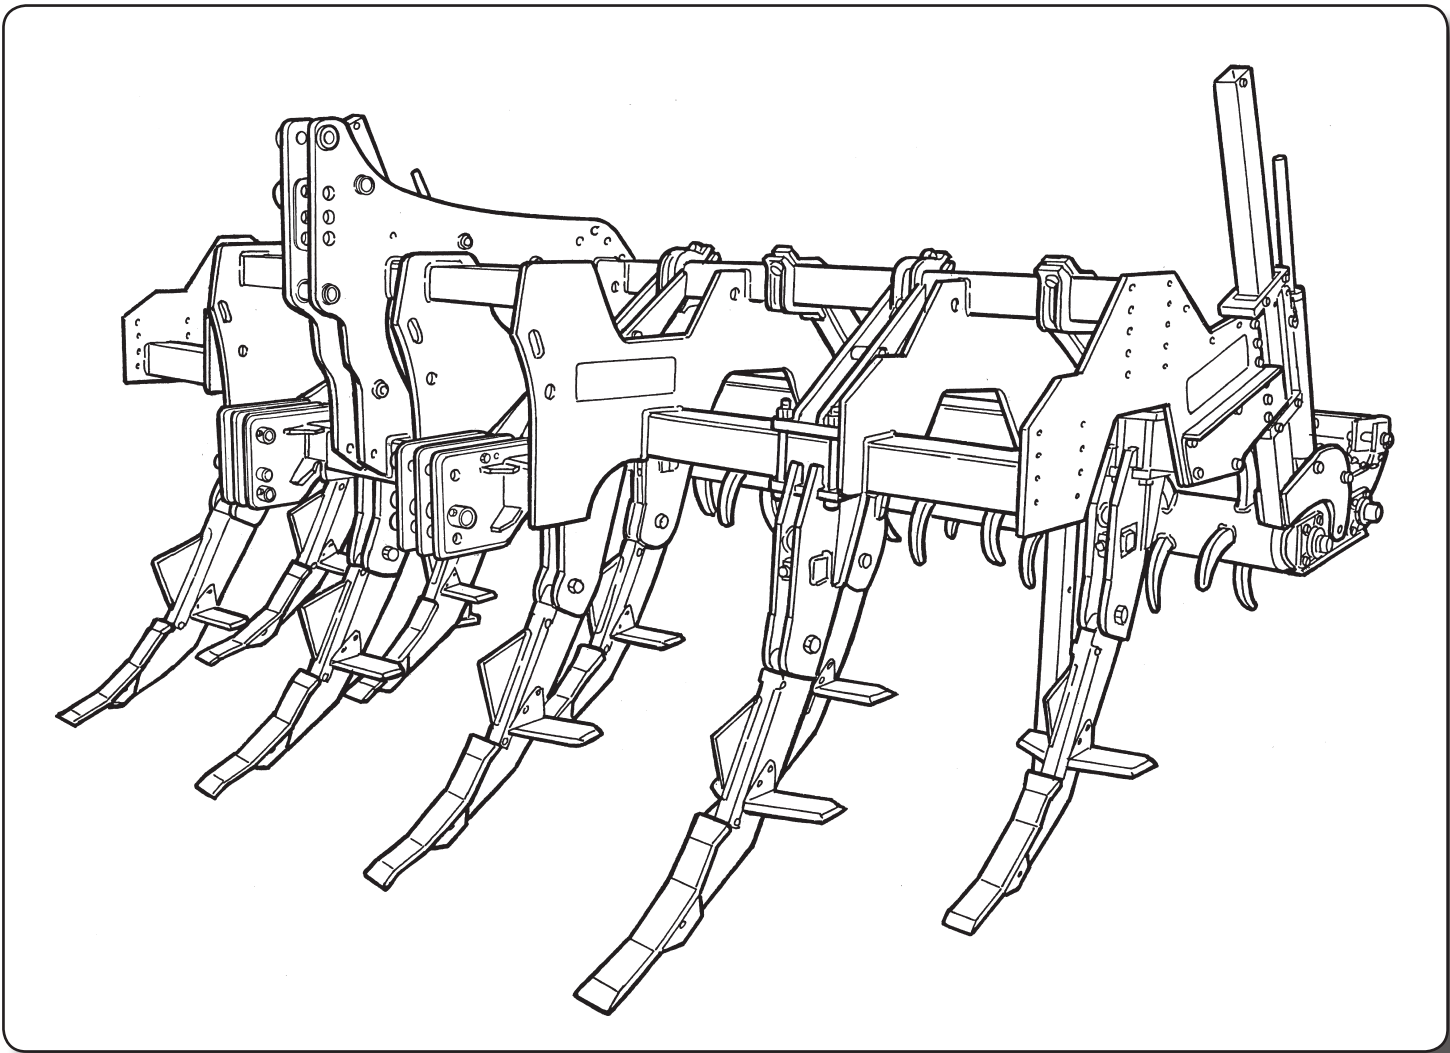

**DECOMPACTEURS  
TIEFLOCKERER  
TOOTH SUBSOILERS**

**SSDR  
XL**

**CATALOGUE PIECES DE RECHANGE**

**(FR)**

**ERSATZTEILISTE KATALOG**

**(DE)**

**SPARE PARTS CATALOG**

**(EN)**

Pos.	Cod.	Descrizione	Description	Benennung	Descripción
1	SP0045	SPINOTTO	EPINE	SPLINT	PLUG
2	SP2132	SPINOTTO	EPINE	SPLINT	PLUG
3	BCCD32	BOCCOLA	BAGUE	BUCHSE	BUSH
4	HRKR250	TELAIO	CHASSIS	RAHMEN	FRAME
4	HRKR300	TELAIO	CHASSIS	RAHMEN	FRAME
4	HRKR400	TELAIO	CHASSIS	RAHMEN	FRAME
4	HRKR500	TELAIO	CHASSIS	RAHMEN	FRAME
5	TG0070	DISTANZIALE	ENTRETOISE	UNTERLEGSCHIEBE	SPACER
6	SP0050	SPINOTTO	EPINE	SPLINT	PLUG
7	SP3136	SPINOTTO	EPINE	SPLINT	PLUG

Pos.	Cod.	Descrizione	Description	Benennung	Descripción
1	14x50	VITE	VIS	SCHRAUBE	SCREW
2	M14x28x4	RONDELLA	RONDELLE	SCHEIBE	WASHER
3	ST026A	STAFFA PORTAPIEDE	BRIDE PORTE-PIED	FUSSTRÄGER BÜGEL	STAND HOLDER BRACKET
4	AUZM14	DADO	ECROU	MUTTER	NUT
5	S33A104	SPINOTTO	EPINE	SPLINT	PLUG
6	AUZM12	DADO	ECROU	MUTTER	NUT
7	M12D13	RONDELLA	RONDELLE	SCHEIBE	WASHER
8	AUZM12	DADO	ECROU	MUTTER	NUT
9	12x130	VITE	VIS	SCHRAUBE	SCREW
10	PA026P	PIEDE DI APPOGGIO	PIED D'APPUI	STÜTZFUSS	SUPPORT FOOT