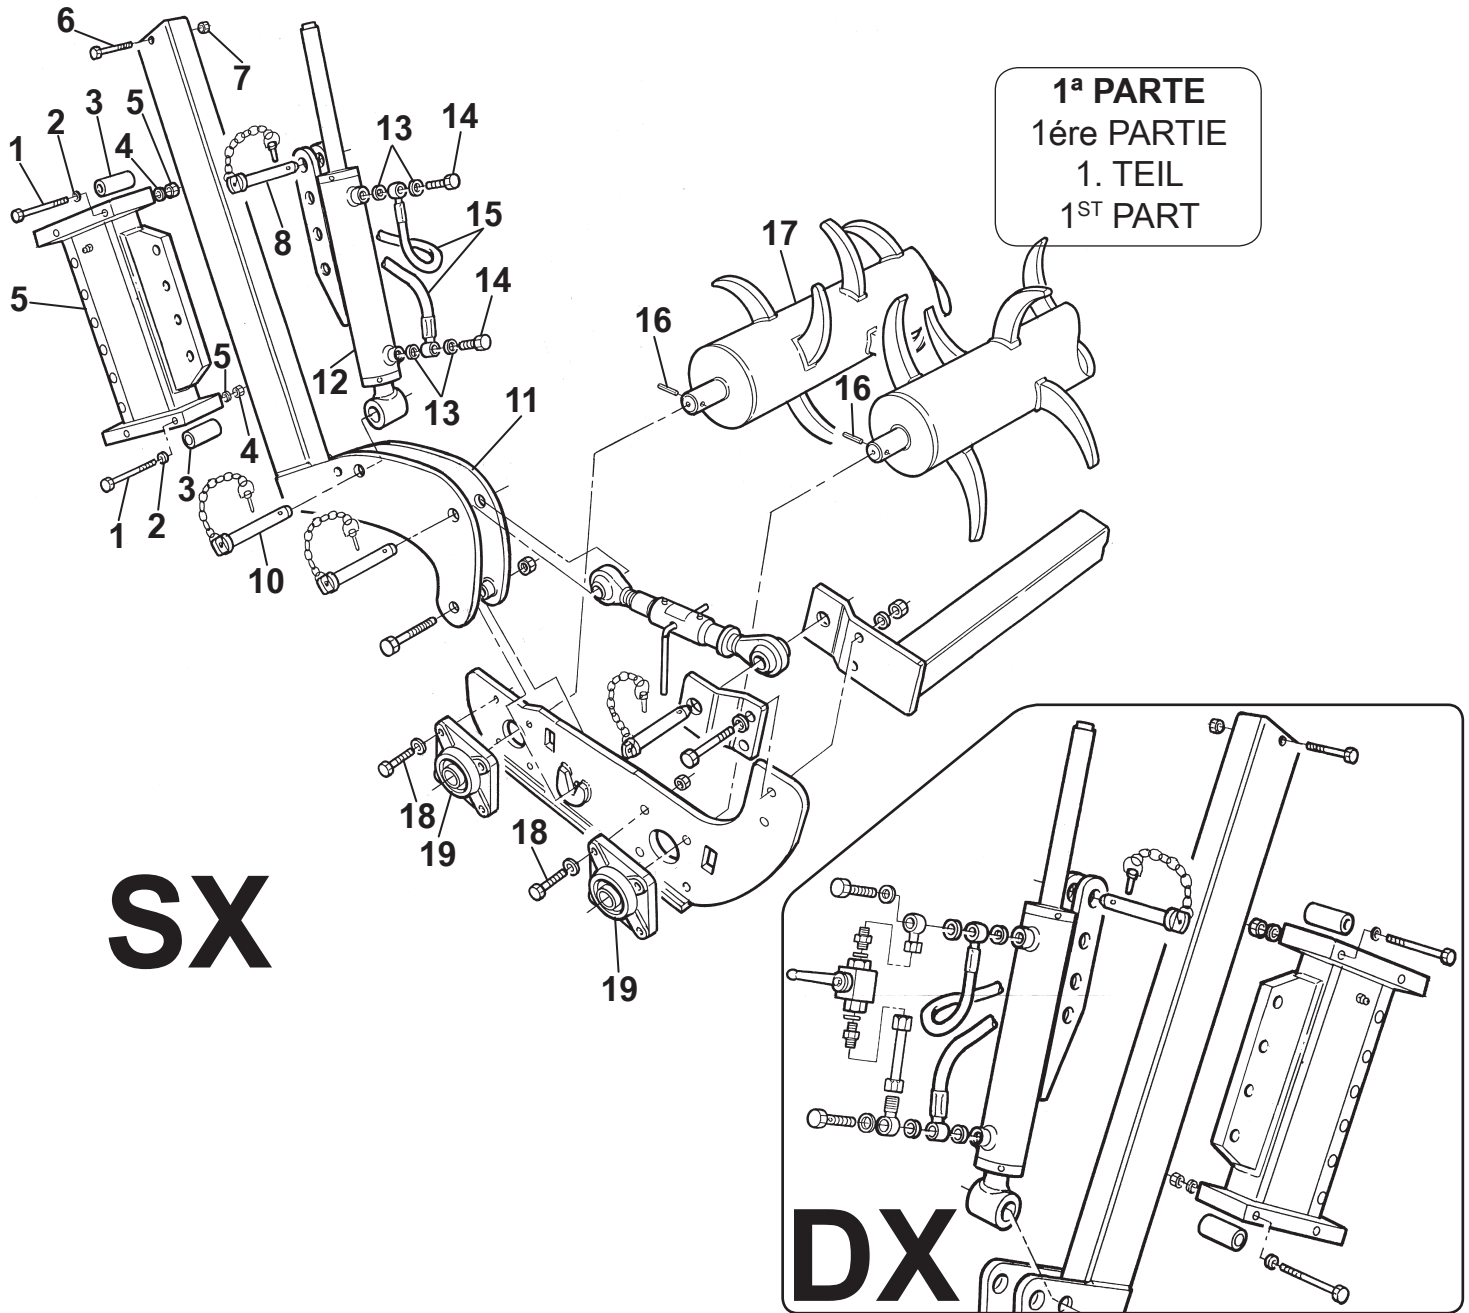

SX

DX

Pos.	Cod.	Descrizione	Description	Benennung	Description
1	12×130	VITE	VIS	SCHRAUBE	SCREW
2	M12D13	RONDELLA	RONDELLE	SCHEIBE	WASHER
3	RT4000	RULLO IN TEFLON	ROULEAU	WALZEN	ROLLER
4	M12D13	RONDELLA	RONDELLE	SCHEIBE	WASHER
5	AUZM12	DADO	ECROU	MUTTER	NUT
6	10×080	VITE	VIS	SCHRAUBE	SCREW
7	AUZM10	DADO	ECROU	MUTTER	NUT
8	S33457	SPINOTTO	EPINE	SPLINT	PLUG
9	CTTSX9	CANOTTO (SINISTRO)	TUBE (GAUCHE)	ROHR (LINKS)	TUBE (LEFT)
10	S33457	SPINOTTO	EPINE	SPLINT	PLUG
11	BSTG0211	BRACCIO SCORREVOLE	BRAS COULISSANT	GLEITARM	SLIDING ARM
12	C106LSX	CILINDRO IDRAULICO (SINISTRO)	CYLINDRE HYDRAULIQUE (GAUCHE)	HYDRAUL. ZYLINDER (LINKS)	HYDRAULIC CYLINDER (LEFT)
13	RRM3/8	RONDELLA	RONDELLE	SCHEIBE	WASHER
14	VFC3/8	VITE FORATA CORTA 3/8"	VIS PERFOREE 3/8"	LÖCKERSCHRAUBE 3/8"	SCREW 3/8"
15	TU2SC4	TUBO IDRAULICO	TUYAU HYDRAULIQUE	HYDRAUL. ROHR	HYDRAULIC TUBE
16	S10×70	SPINA	EPINE	SPLINT	PLUG
17	RP25220	RULLO ANTERIORE 3m	ROULEAU AVANT	VORNE WALZEN	FRONT ROLLER
18	AUZM14	DADO	ECROU	MUTTER	NUT
19	UCF210	SUPPORTO CUSCINETTI	SUPPORT ROULEMENT	LAGERHALTERUNG	BEARING SUPPORT