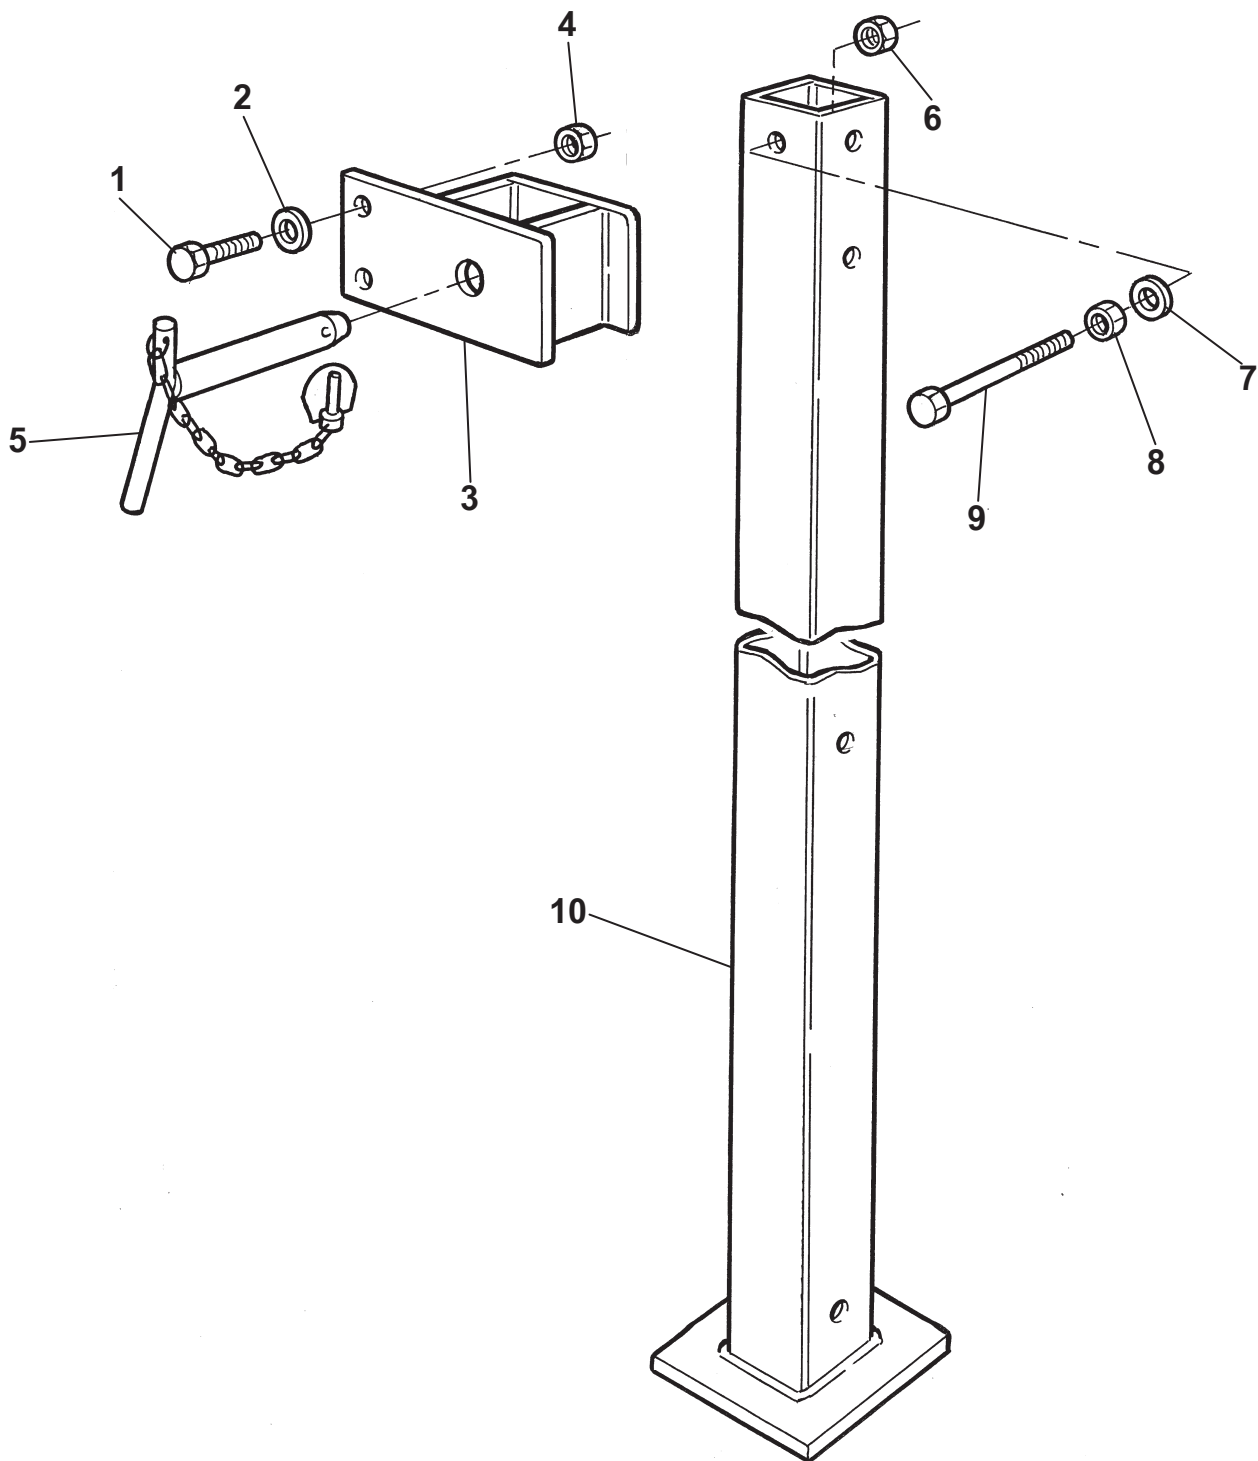

Pos.	Cod.	Descrizione	Description	Benennung	Descripción
1	SP0045	SPINOTTO	EPINE	SPLINT	PLUG
2	SP2132	SPINOTTO	EPINE	SPLINT	PLUG
3	BCCD32	BOCCOLA	BAGUE	BUCHSE	BUSH
4	HRKR250	TELAIO	CHASSIS	RAHMEN	FRAME
4	HRKR300	TELAIO	CHASSIS	RAHMEN	FRAME
4	HRKR400	TELAIO	CHASSIS	RAHMEN	FRAME
4	HRKR500	TELAIO	CHASSIS	RAHMEN	FRAME
5	TG0070	DISTANZIALE	ENTRETOISE	UNTERLEGSCHIEBE	SPACER
6	SP0050	SPINOTTO	EPINE	SPLINT	PLUG
7	SP3136	SPINOTTO	EPINE	SPLINT	PLUG

Pos.	Cod.	Descrizione	Description	Benennung	Descripción
1	14x50	VITE	VIS	SCHRAUBE	SCREW
2	M14x28x4	RONDELLA	RONDELLE	SCHEIBE	WASHER
3	ST026A	STAFFA PORTAPIEDE	BRIDE PORTE-PIED	FUSSTRÄGER BÜGEL	STAND HOLDER BRACKET
4	AUZM14	DADO	ECROU	MUTTER	NUT
5	S33A104	SPINOTTO	EPINE	SPLINT	PLUG
6	AUZM12	DADO	ECROU	MUTTER	NUT
7	M12D13	RONDELLA	RONDELLE	SCHEIBE	WASHER
8	AUZM12	DADO	ECROU	MUTTER	NUT
9	12x130	VITE	VIS	SCHRAUBE	SCREW
10	PA026P	PIEDE DI APPOGGIO	PIED D'APPUI	STÜTZFUSS	SUPPORT FOOT