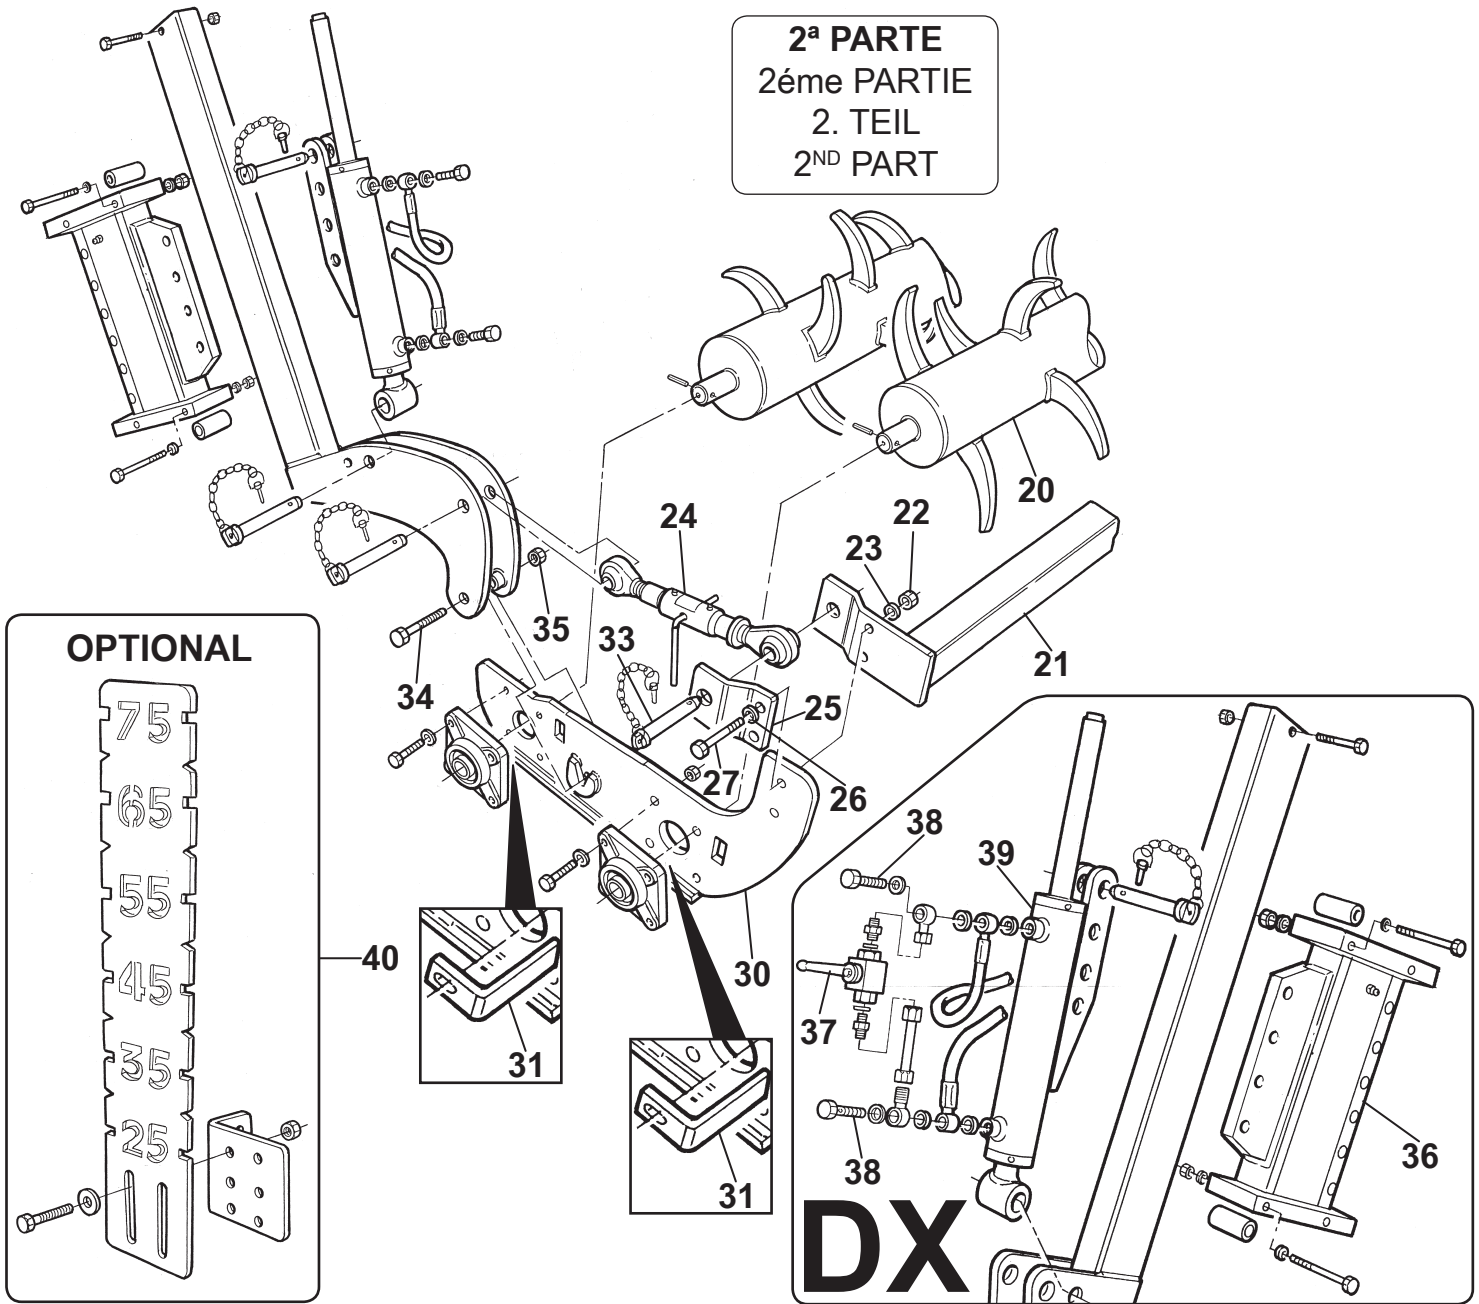

2ª PARTE
2ème PARTIE
2. TEIL
2ND PART

Pos.	Cod.	Descrizione	Description	Benennung	Description
20	RP25220B	RULLO POSTERIORE 3 m	ROULEAU ARRIERE	HINTERE WALZEN	REAR ROLLER
21	TGTF21	PROTEZIONE RULLI 3 m	PROTECTION ROULEAU	SCHUTZWALZEN	ROLLER GUARD
22	CLOK16	DADO	ECROU	MUTTER	NUT
23	M16x30x4	RONDELLA	RONDELLE	SCHEIBE	WASHER
24	TZREGR	REGISTRO INCLINAZ. RULLI	REGUL. INCLIN. ROULEAU	NEIGUNG ROLLEN REGLER	ROLLERS INCLIN. REGISTER
25	STG00B	STAFFA CHIUSURA	BRIDE	BÜGEL	BRACKET
26	M16x30x4	RONDELLA	RONDELLE	SCHEIBE	WASHER
27	16x060	VITE	VIS	SCHRAUBE	SCREW
28	M14x28x4	RONDELLA	RONDELLE	SCHEIBE	WASHER
29	14x055	VITE	VIS	SCHRAUBE	SCREW
30	STG579	FIANCATA PORTARULLI	CÔTÉ PORTE-ROULEAU	WALZEN HALTER. SEITE	SIDE ROLLER HOLDER
31	RSTG01	RASCHIATORE	RACLEUR	KRATZER	SCRAPER
32	14x045	VITE	VIS	SCHRAUBE	SCREW
33	S33457	SPINOTTO	EPINE	SPLINT	PLUG
34	22x130	VITE	VIS	SCHRAUBE	SCREW
35	AUZM22	DADO	ECROU	MUTTER	NUT
36	CTTDX9	CANOTTO (DESTRO)	TUBE (DROIT)	ROHR (RECHTS)	TUBE (RIGHT)
37	RUVS3/8	RUBINETTO ALTA PRESSIONE	ROBINET HAUTE PRESSION	HOCHDRUCKABSPERRHAHN	HIGH PRESSURE TAP
38	VFL3/8	VITE FORATA LUNGA 3/8"	VIS PERFOREE 3/8"	LÖCKERSCHRAUBE 3/8"	SCREW 3/8"
39	CI07LDX	CILINDRO IDRAULICO DESTRO	CILINDRE HYDRAULIQUE	HYDRAULIKZYLINDER	HYDRAULIC CYLINDER
40	SSDR75	INDICATORE DI PROFONDITA' KIT COMPLETO	INDICATEUR DE PROFON-DEUR - KIT COMPLETE	TIEFENANZEIGER KOMPL. KIT	DEPTH INDICATOR COMPLETE KIT