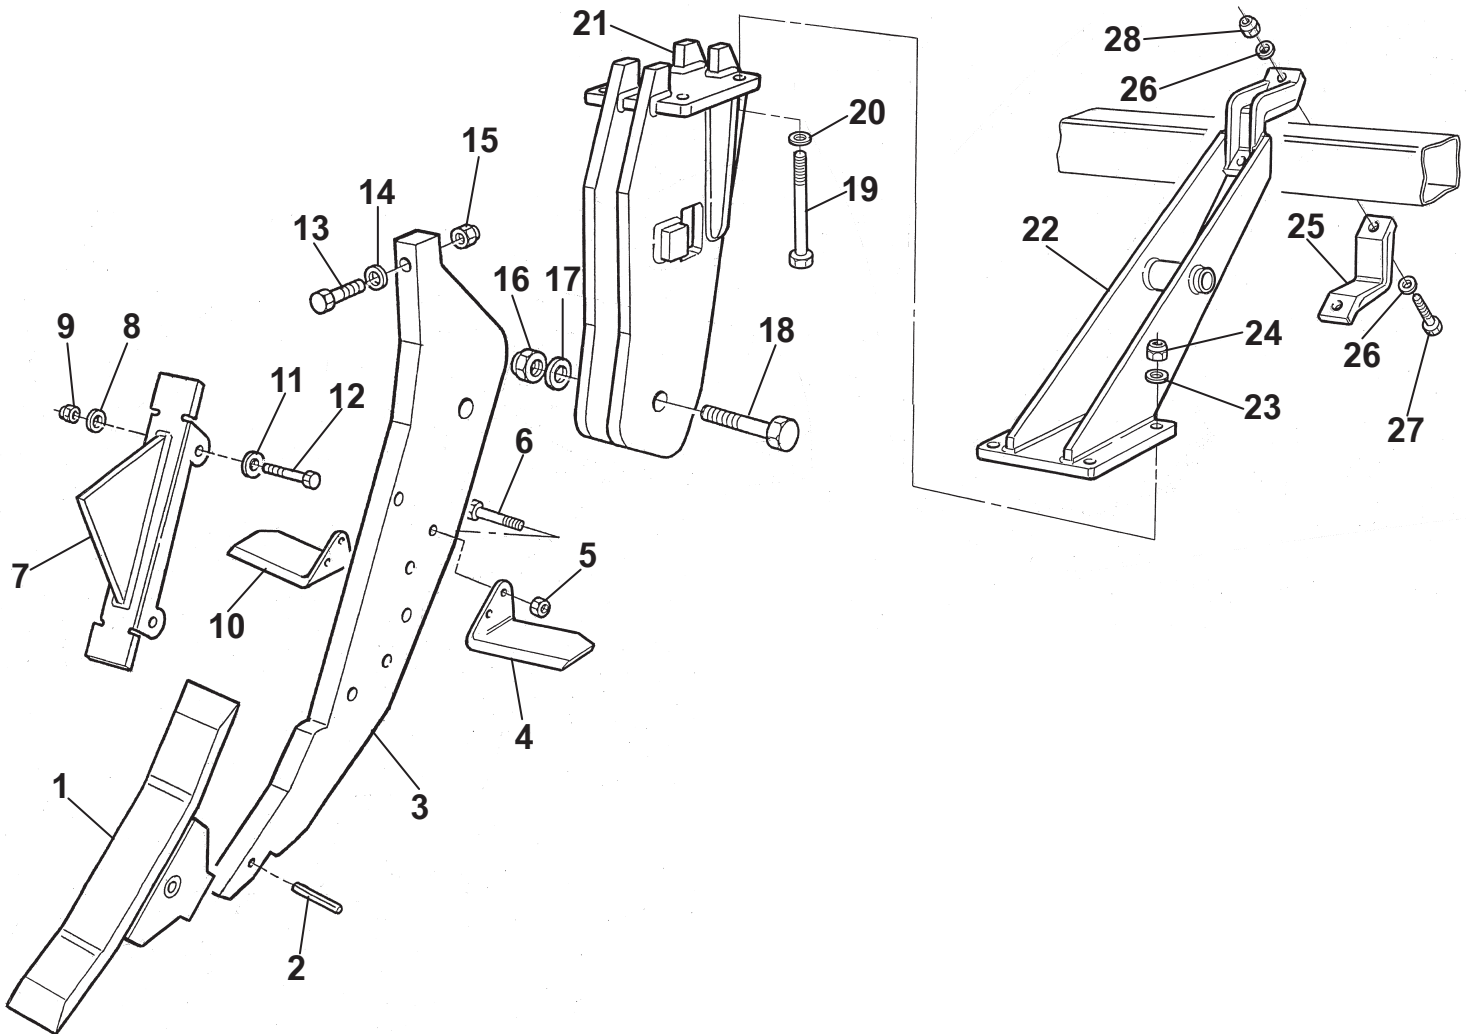

Pos.	Cod.	Descrizione	Description	Benennung	Descripción
1	SP0045	SPINOTTO	EPINE	SPLINT	PLUG
2	SP2132	SPINOTTO	EPINE	SPLINT	PLUG
3	BCCD32	BOCCOLA	BAGUE	BUCHSE	BUSH
4	HRKR250	TELAIO	CHASSIS	RAHMEN	FRAME
4	HRKR300	TELAIO	CHASSIS	RAHMEN	FRAME
4	HRKR400	TELAIO	CHASSIS	RAHMEN	FRAME
4	HRKR500	TELAIO	CHASSIS	RAHMEN	FRAME
5	TG0070	DISTANZIALE	ENTRETOISE	UNTERLEGSCHIEBE	SPACER
6	SP0050	SPINOTTO	EPINE	SPLINT	PLUG
7	SP3136	SPINOTTO	EPINE	SPLINT	PLUG

Pos.	Cod.	Descrizione	Description	Benennung	Descripción
1	14x50	VITE	VIS	SCHRAUBE	SCREW
2	M14x28x4	RONDELLA	RONDELLE	SCHEIBE	WASHER
3	ST026A	STAFFA PORTAPIEDE	BRIDE PORTE-PIED	FUSSTRÄGER BÜGEL	STAND HOLDER BRACKET
4	AUZM14	DADO	ECROU	MUTTER	NUT
5	S33A104	SPINOTTO	EPINE	SPLINT	PLUG
6	AUZM12	DADO	ECROU	MUTTER	NUT
7	M12D13	RONDELLA	RONDELLE	SCHEIBE	WASHER
8	AUZM12	DADO	ECROU	MUTTER	NUT
9	12x130	VITE	VIS	SCHRAUBE	SCREW
10	PA026P	PIEDE DI APPOGGIO	PIED D'APPUI	STÜTZFUSS	SUPPORT FOOT