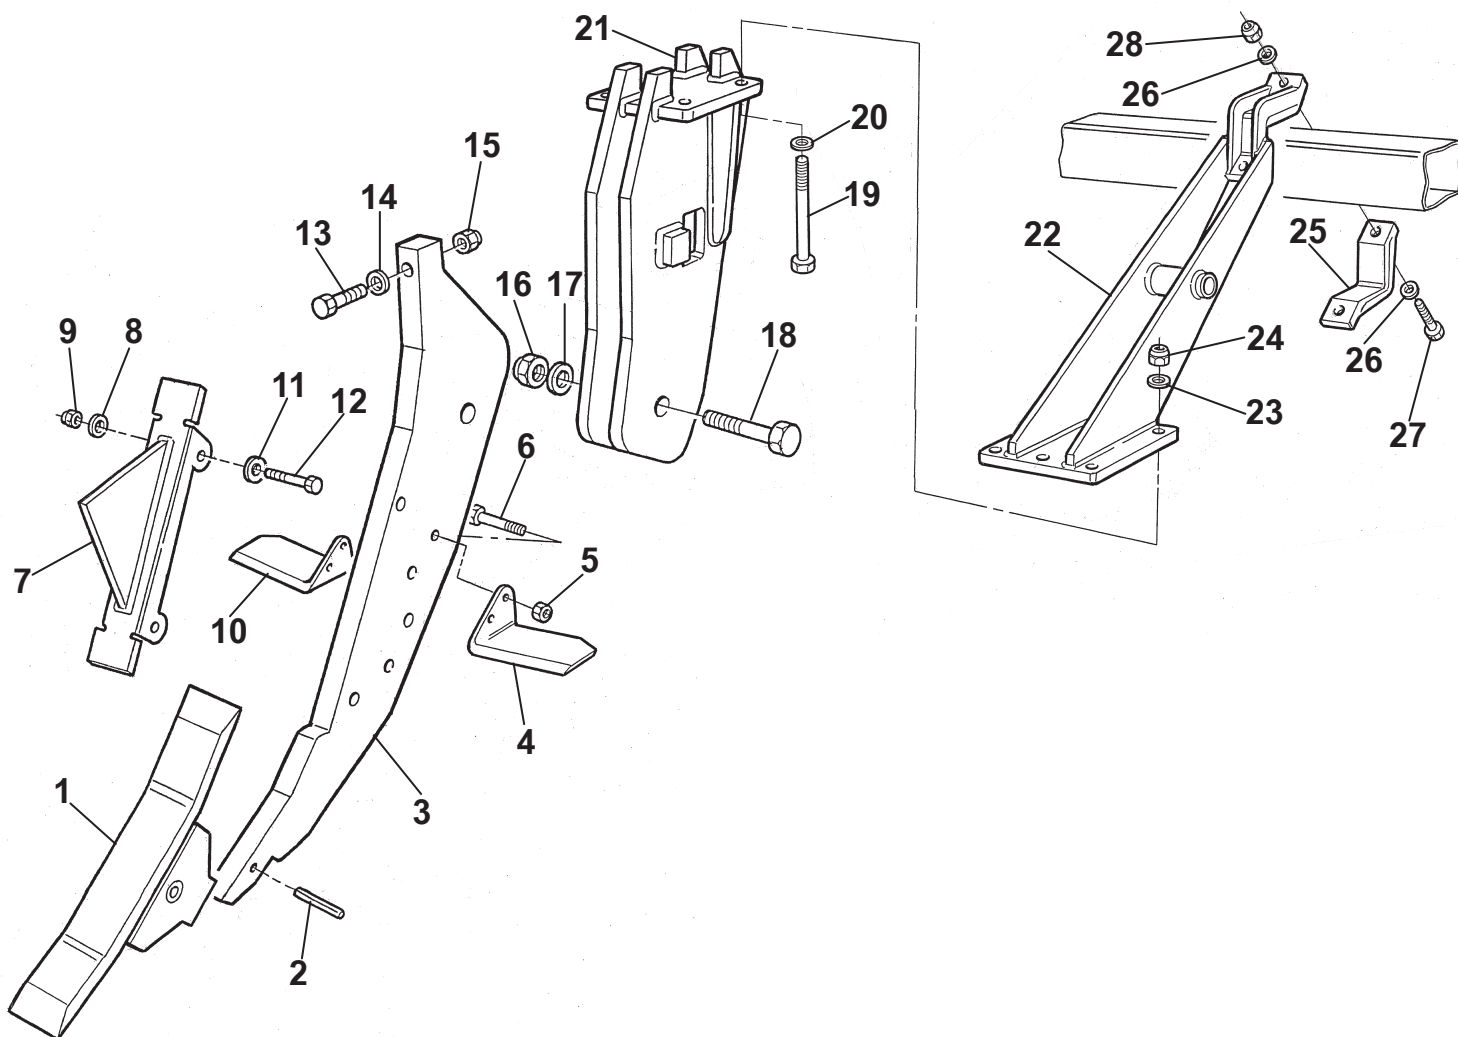

Pos.	Cod.	Descrizione	Description	Benennung	Descripción
1	SP0045	SPINOTTO	EPINE	SPLINT	PLUG
2	SP2132	SPINOTTO	EPINE	SPLINT	PLUG
3	BCCD32	BOCCOLA	BAGUE	BUCHSE	BUSH
4	KR250	TELAIO	CHASSIS	RAHMEN	FRAME
4	KR300	TELAIO	CHASSIS	RAHMEN	FRAME
4	KR400	TELAIO	CHASSIS	RAHMEN	FRAME
4	KR500	TELAIO	CHASSIS	RAHMEN	FRAME
5	TG0070	DISTANZIALE	ENTRETOISE	UNTERLEGSCHIEBE	SPACER
6	SP0050	SPINOTTO	EPINE	SPLINT	PLUG
7	SP3136	SPINOTTO	EPINE	SPLINT	PLUG

Pos.	Cod.	Descrizione	Description	Benennung	Descripción
1	14x50	VITE	VIS	SCHRAUBE	SCREW
2	M14x28x4	RONDELLA	RONDELLE	SCHEIBE	WASHER
3	ST026A	STAFFA PORTAPIEDE	BRIDE PORTE-PIED	FUSSTRÄGER BÜGEL	STAND HOLDER BRACKET
4	AUZM14	DADO	ECROU	MUTTER	NUT
5	S33A104	SPINOTTO	EPINE	SPLINT	PLUG
6	AUZM12	DADO	ECROU	MUTTER	NUT
7	M12D13	RONDELLA	RONDELLE	SCHEIBE	WASHER
8	AUZM12	DADO	ECROU	MUTTER	NUT
9	12x130	VITE	VIS	SCHRAUBE	SCREW
10	PA026P	PIEDE DI APPOGGIO	PIED D'APPUI	STÜTZFUSS	SUPPORT FOOT