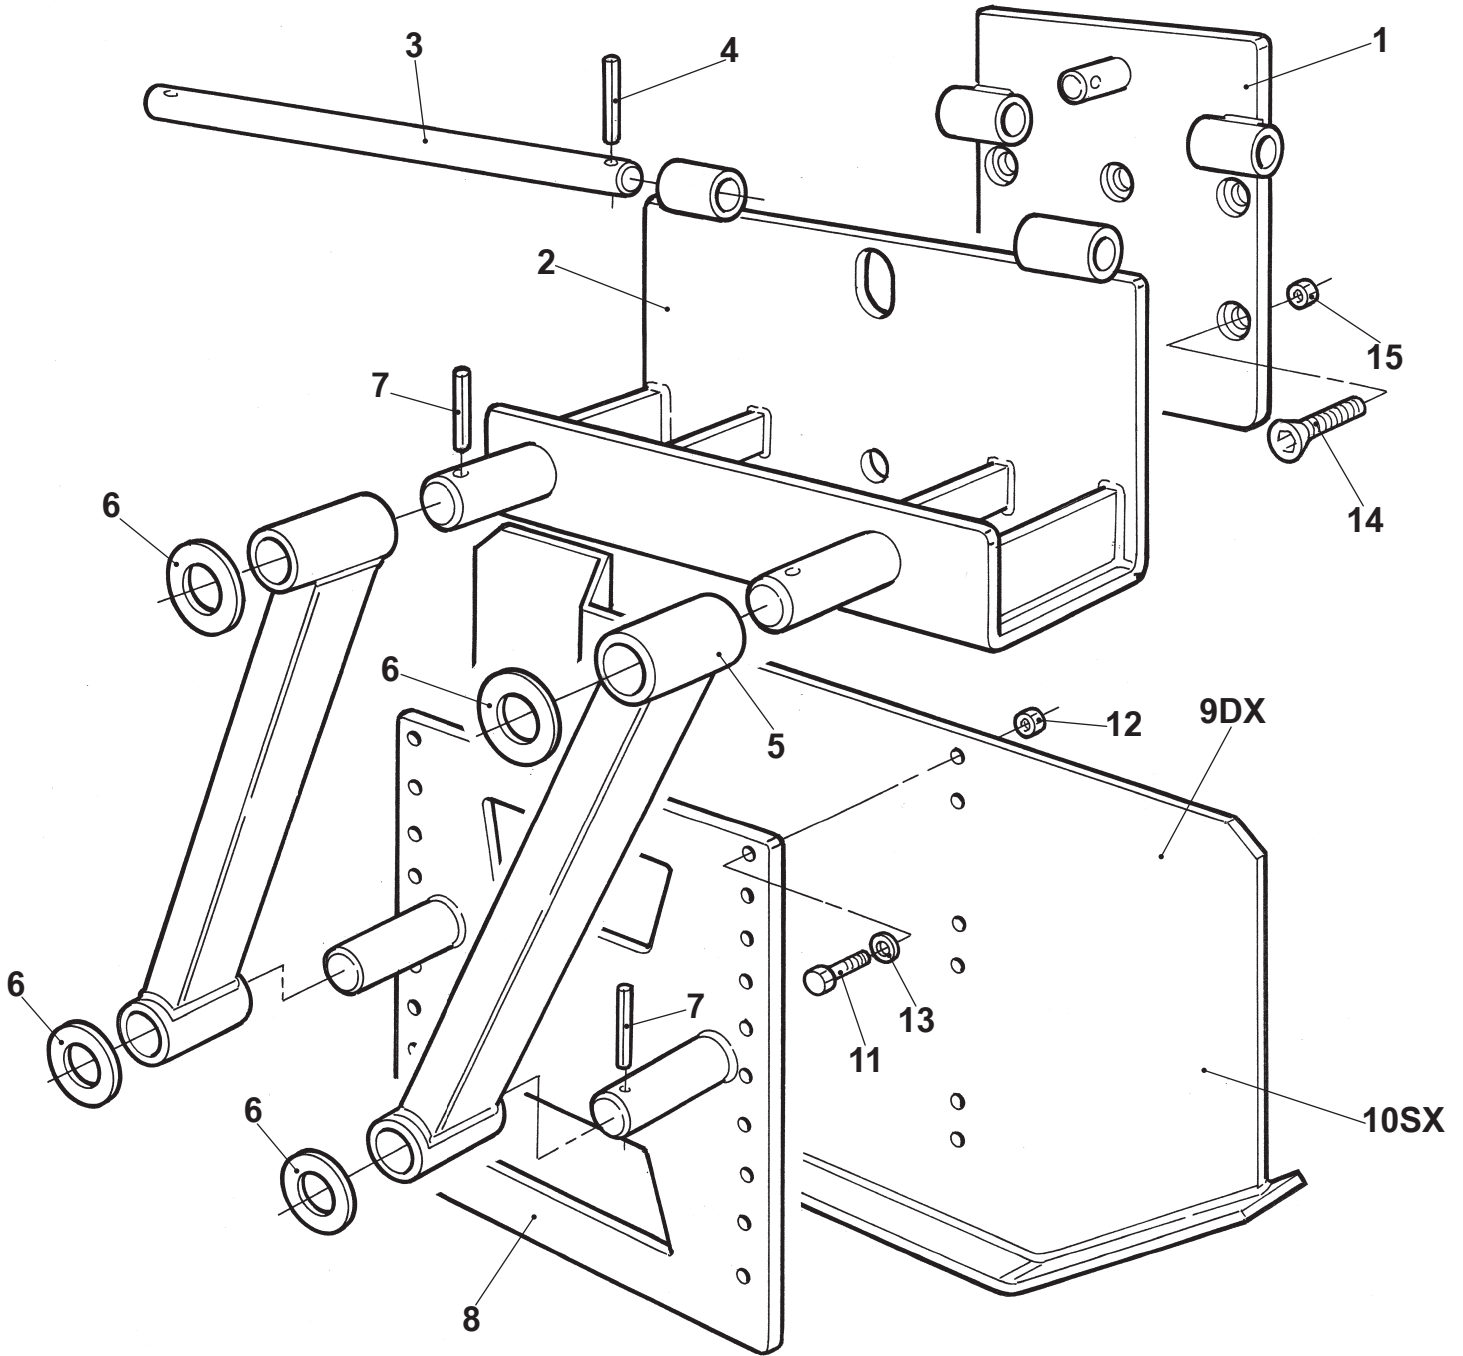

Pos.	Cod.	Descrizione	Description	Benennung	Description
1	TC516A	STAFFA FISSAGGIO	BRIDE DE MONTAGE	HALTER	MOUNTING BRACKET
2	TC516B	SUPPORTO BIELLE	SUPPORT TIGE	KOLBENSTANGE HALTER	SUPPORT RODS
3	SPN600	SPINOTTO	EPINE	SPLINT	PLUG
4	SE10	SPINA ELASTICA CORTA	EPINE ELASTIQUE	FEDERSPLIT	SPRING PIN
5	BIE00A2	BIELLA	TIGE	KOLBENSTANGE	ROD
6	RM36	RONDELLA	RONDELLE	SCHEIBE	WASHER
7	SE12	SPINA ELASTICA LUNGA	EPINE ELASTIQUE	FEDERSPLIT	SPRING PIN
8	STG21010	SUPPORTO REGOLAZIONE	SUPPORT	HALTER	SUPPORT
9	TC51517DX	DEFLETTORE DESTRO REGOLABILE	DÉFLECTEUR DROIT RÉGLABLE	VERSTELLBARE RECHTE Klappe	ADJUSTABLE RIGHT DEFLECTOR
10	TC51517SX	DEFLETTORE SINISTRO REGOLABILE	DÉFLECTEUR GAUCHE RÉGLABLE	VERSTELLBARE LINKE Klappe	ADJUSTABLE LEFT DEFLECTOR
11	12x040	VITE	VIS	SCHRAUBE	SCREW
12	AUZM12	DADO	ECROU	MUTTER	NUT
13	M12D13	RONDELLA	RONDELLE	SCHEIBE	WASHER
14	TS16x60	VITE SVASATA	VIS	SCHRAUBE	SCREW
15	AUZM16	DADO	ECROU	MUTTER	NUT