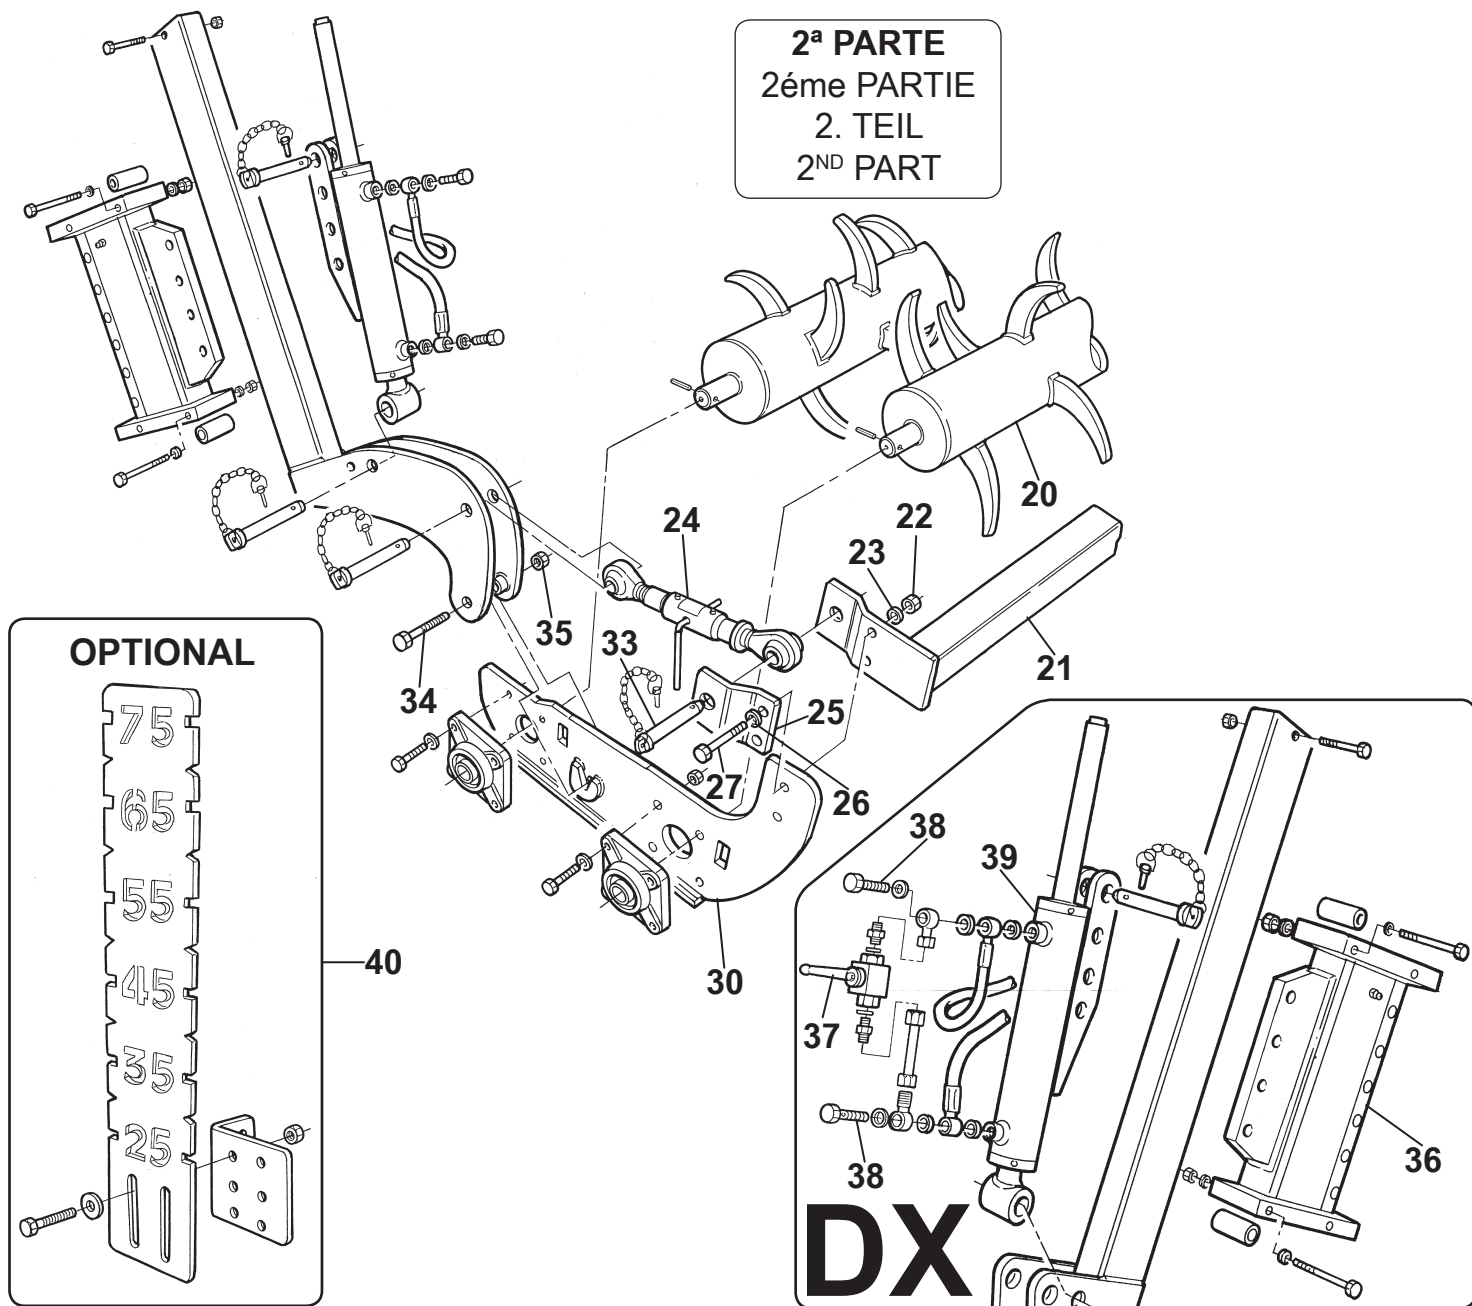

2ª PARTE
2ème PARTIE
2. TEIL
2ND PART

Pos.	Cod.	Descrizione	Description	Benennung	Description
20	RP25220B	RULLO POSTERIORE 3 m	ROULEAU ARRIERE	HINTERE WALZEN	REAR ROLLER
21	TGTF21	PROTEZIONE RULLI 3 m	PROTECTION ROULEAU	SCHUTZWALZEN	ROLLER GUARD
22	CLOK16	DADO	ECROU	MUTTER	NUT
23	M16x30x4	RONDELLA	RONDELLE	SCHEIBE	WASHER
24	TZREGR	REGISTRO INCLINAZ. RULLI	REGUL. INCLIN. ROULEAU	NEIGUNG ROLLEN REGLER	ROLLERS INCLIN. REGISTER
25	STG00B	STAFFA CHIUSURA	BRIDE	BÜGEL	BRACKET
26	M16x30x4	RONDELLA	RONDELLE	SCHEIBE	WASHER
27	16x060	VITE	VIS	SCHRAUBE	SCREW
28	M14x28x4	RONDELLA	RONDELLE	SCHEIBE	WASHER
29	14x055	VITE	VIS	SCHRAUBE	SCREW
30	STG579	FIANCATA PORTARULLI	CÔTÉ PORTE-ROULEAU	WALZEN HALTER. SEITE	SIDE ROLLER HOLDER
31	RSTG01	RASCHIATORE	RACLEUR	KRATZER	SCRAPER
32	14x045	VITE	VIS	SCHRAUBE	SCREW
33	S33457	SPINOTTO	EPINE	SPLINT	PLUG
34	22x130	VITE	VIS	SCHRAUBE	SCREW
35	AUZM22	DADO	ECROU	MUTTER	NUT
36	CTTDX9	CANOTTO (DESTRO)	TUBE (DROIT)	ROHR (RECHTS)	TUBE (RIGHT)
37	RUVS3/8	RUBINETTO ALTA PRESSIONE	ROBINET HAUTE PRESSION	HOCHDRUCKABSPERRHAHN	HIGH PRESSURE TAP
38	VFL3/8	VITE FORATA LUNGA 3/8"	VIS PERFOREE 3/8"	LÖCKERSCHRAUBE 3/8"	SCREW 3/8"
39	CI07LDX	CILINDRO IDRAULICO DESTRO	CILINDRE HYDRAULIQUE	HYDRAULIKZYLINDER	HYDRAULIC CYLINDER
40	SSDR75	INDICATORE DI PROFONDITA' KIT COMPLETO	INDICATEUR DE PROFONDEUR - KIT COMPLETE	TIEFENANZEIGER KOMPL. KIT	DEPTH INDICATOR COMPLETE KIT