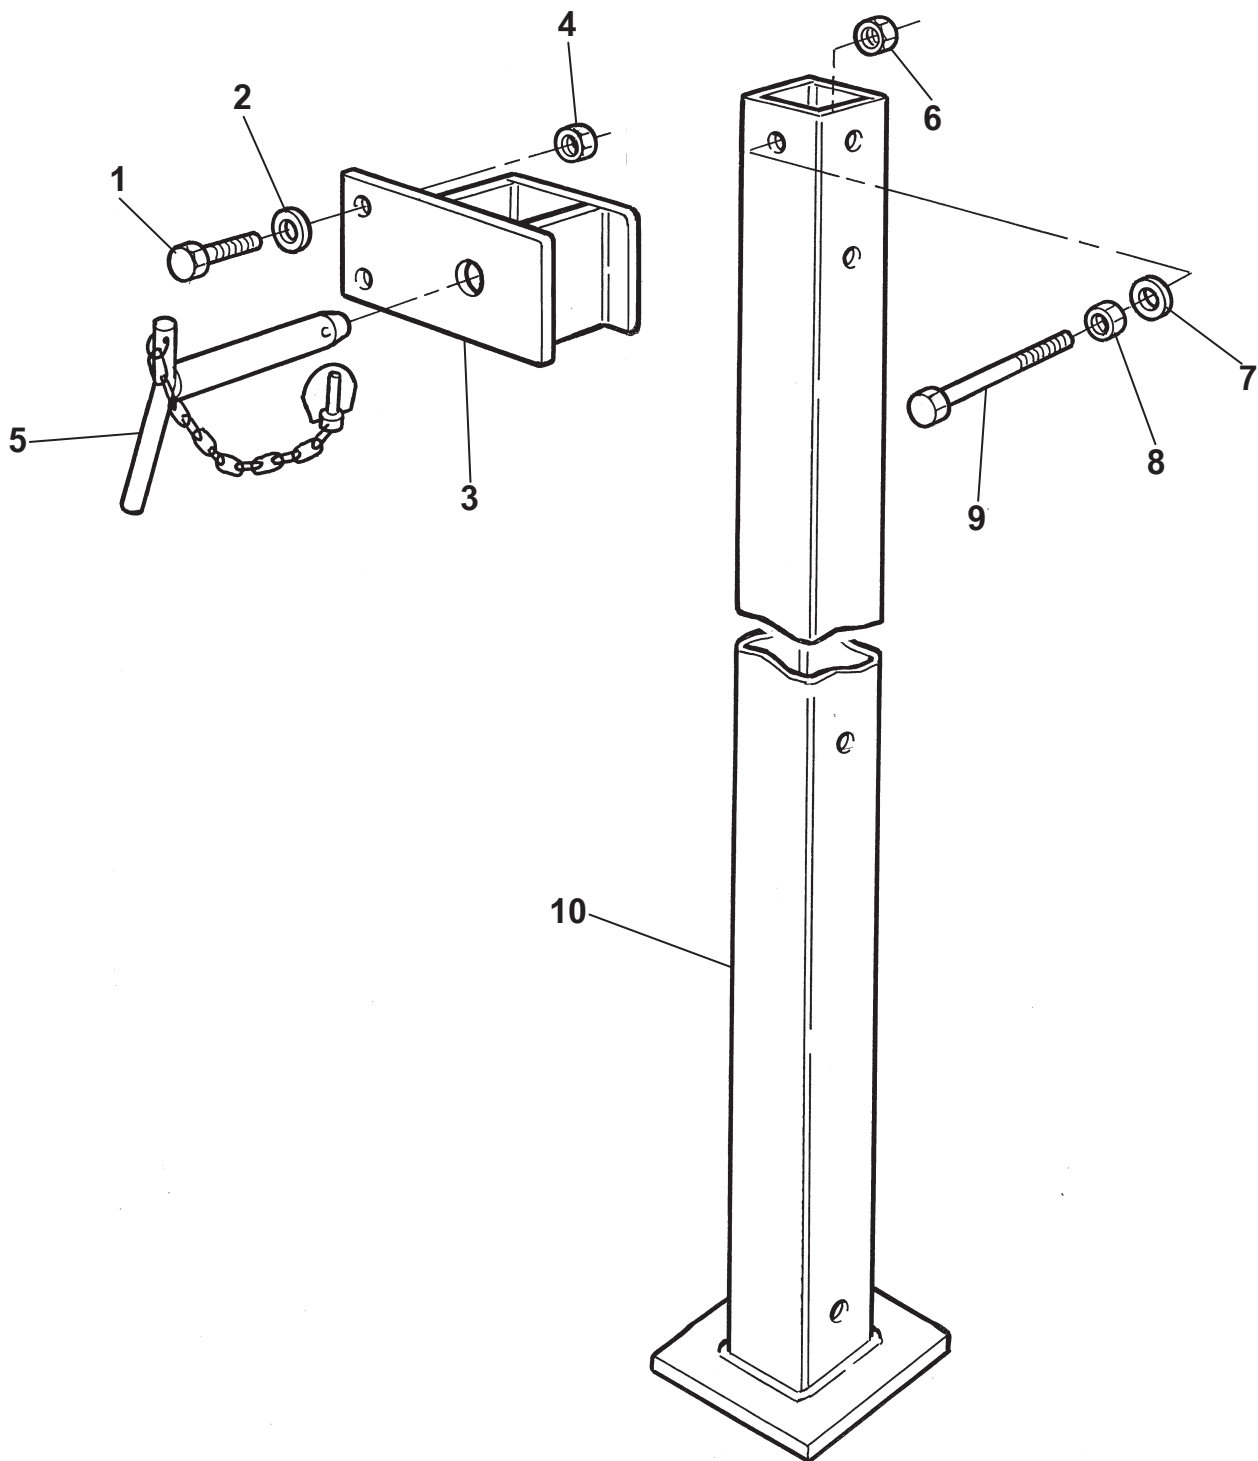

Pos.	Cod.	Descrizione	Description	Benennung	Descripción
1	SP0045	SPINOTTO	EPINE	SPLINT	PLUG
2	SP2132	SPINOTTO	EPINE	SPLINT	PLUG
3	BCCD32	BOCCOLA	BAGUE	BUCHSE	BUSH
4	KR250	TELAIO	CHASSIS	RAHMEN	FRAME
4	KR300	TELAIO	CHASSIS	RAHMEN	FRAME
4	KR400	TELAIO	CHASSIS	RAHMEN	FRAME
4	KR500	TELAIO	CHASSIS	RAHMEN	FRAME
5	TG0070	DISTANZIALE	ENTRETOISE	UNTERLEGSCHIEBE	SPACER
6	SP0050	SPINOTTO	EPINE	SPLINT	PLUG
7	SP3136	SPINOTTO	EPINE	SPLINT	PLUG

Pos.	Cod.	Descrizione	Description	Benennung	Descripción
1	14x50	VITE	VIS	SCHRAUBE	SCREW
2	M14x28x4	RONDELLA	RONDELLE	SCHEIBE	WASHER
3	ST026A	STAFFA PORTAPIEDE	BRIDE PORTE-PIED	FUSSTRÄGER BÜGEL	STAND HOLDER BRACKET
4	AUZM14	DADO	ECROU	MUTTER	NUT
5	S33A104	SPINOTTO	EPINE	SPLINT	PLUG
6	AUZM12	DADO	ECROU	MUTTER	NUT
7	M12D13	RONDELLA	RONDELLE	SCHEIBE	WASHER
8	AUZM12	DADO	ECROU	MUTTER	NUT
9	12x130	VITE	VIS	SCHRAUBE	SCREW
10	PA026P	PIEDE DI APPOGGIO	PIED D'APPUI	STÜTZFUSS	SUPPORT FOOT