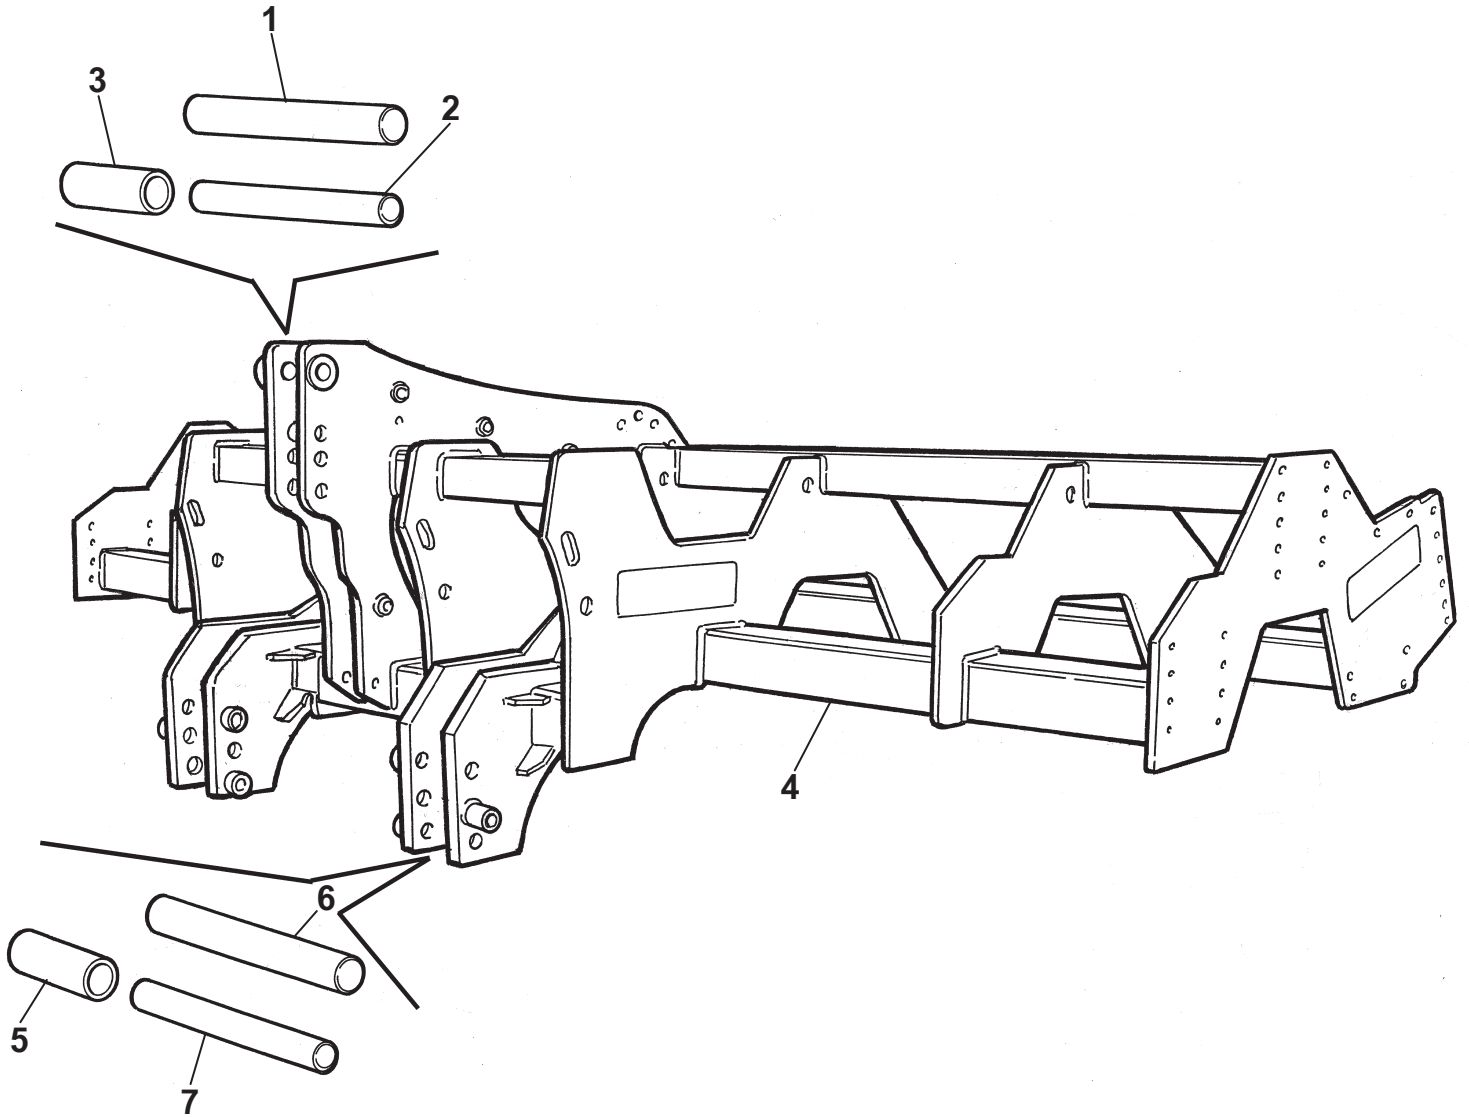

Pos.	Cod.	Descrizione	Description	Benennung	Descripción
1	SP0045	SPINOTTO	EPINE	SPLINT	PLUG
2	SP2132	SPINOTTO	EPINE	SPLINT	PLUG
3	BCCD32	BOCCOLA	BAGUE	BUCHSE	BUSH
4	KR250	TELAIO	CHASSIS	RAHMEN	FRAME
4	KR300	TELAIO	CHASSIS	RAHMEN	FRAME
4	KR400	TELAIO	CHASSIS	RAHMEN	FRAME
4	KR500	TELAIO	CHASSIS	RAHMEN	FRAME
5	TG0070	DISTANZIALE	ENTRETOISE	UNTERLEGSCHIEBE	SPACER
6	SP0050	SPINOTTO	EPINE	SPLINT	PLUG
7	SP3136	SPINOTTO	EPINE	SPLINT	PLUG

Pos.	Cod.	Descrizione	Description	Benennung	Descripción
1	14x50	VITE	VIS	SCHRAUBE	SCREW
2	M14x28x4	RONDELLA	RONDELLE	SCHEIBE	WASHER
3	ST026A	STAFFA PORTAPIEDE	BRIDE PORTE-PIED	FUSSTRÄGER BÜGEL	STAND HOLDER BRACKET
4	AUZM14	DADO	ECROU	MUTTER	NUT
5	S33A104	SPINOTTO	EPINE	SPLINT	PLUG
6	AUZM12	DADO	ECROU	MUTTER	NUT
7	M12D13	RONDELLA	RONDELLE	SCHEIBE	WASHER
8	AUZM12	DADO	ECROU	MUTTER	NUT
9	12x130	VITE	VIS	SCHRAUBE	SCREW
10	PA026P	PIEDE DI APPOGGIO	PIED D'APPUI	STÜTZFUSS	SUPPORT FOOT