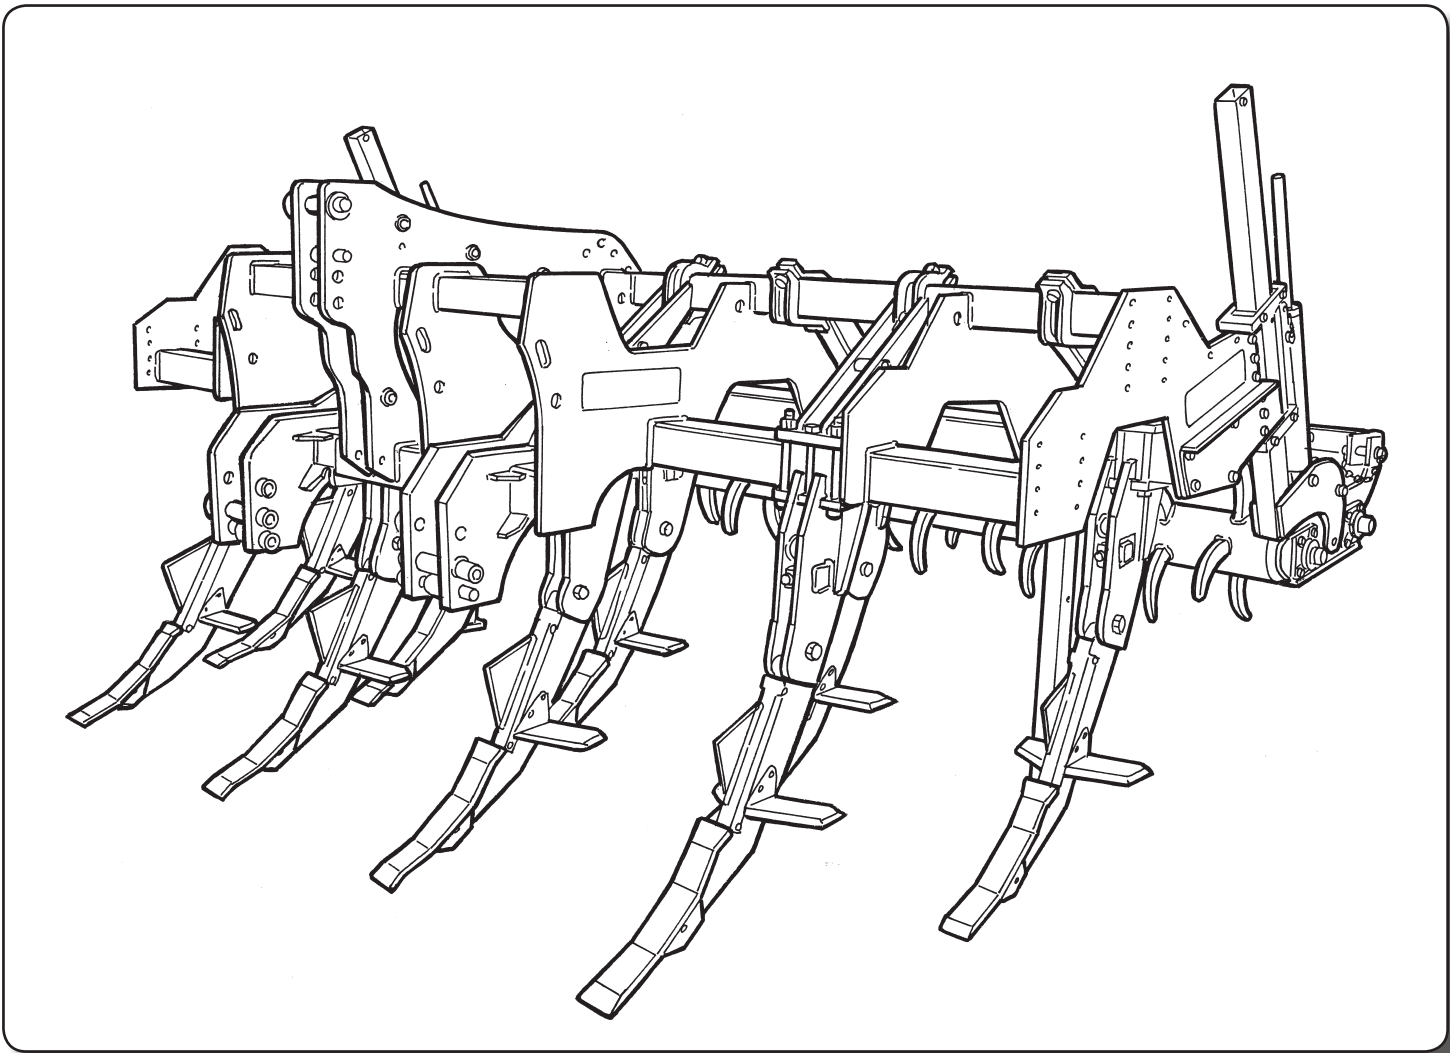

DECOMPACTEURS
TIEFLOCKERER
TOOTH SUBSOILERS

SSDR
BIG