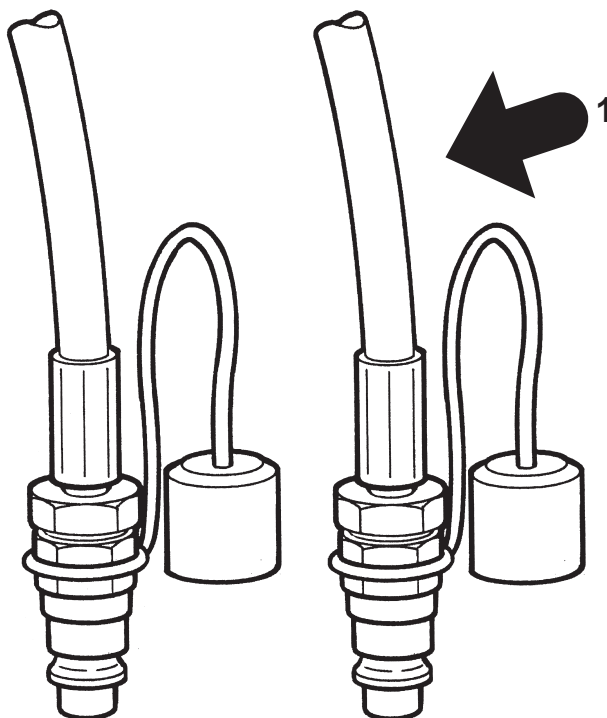

Pos.	Cod.	Descrizione	Description	Benennung	Descripción
1	KSTG57911	KIT COMPLETO TUBI IDRAULICI ATTACCHI RAPIDI	ATACHEMENT RAPIDE	SCHNELLER EINSATZ	COMPLETE KIT OF HYDRAULIC TUBES AND QUICK LINKAGES