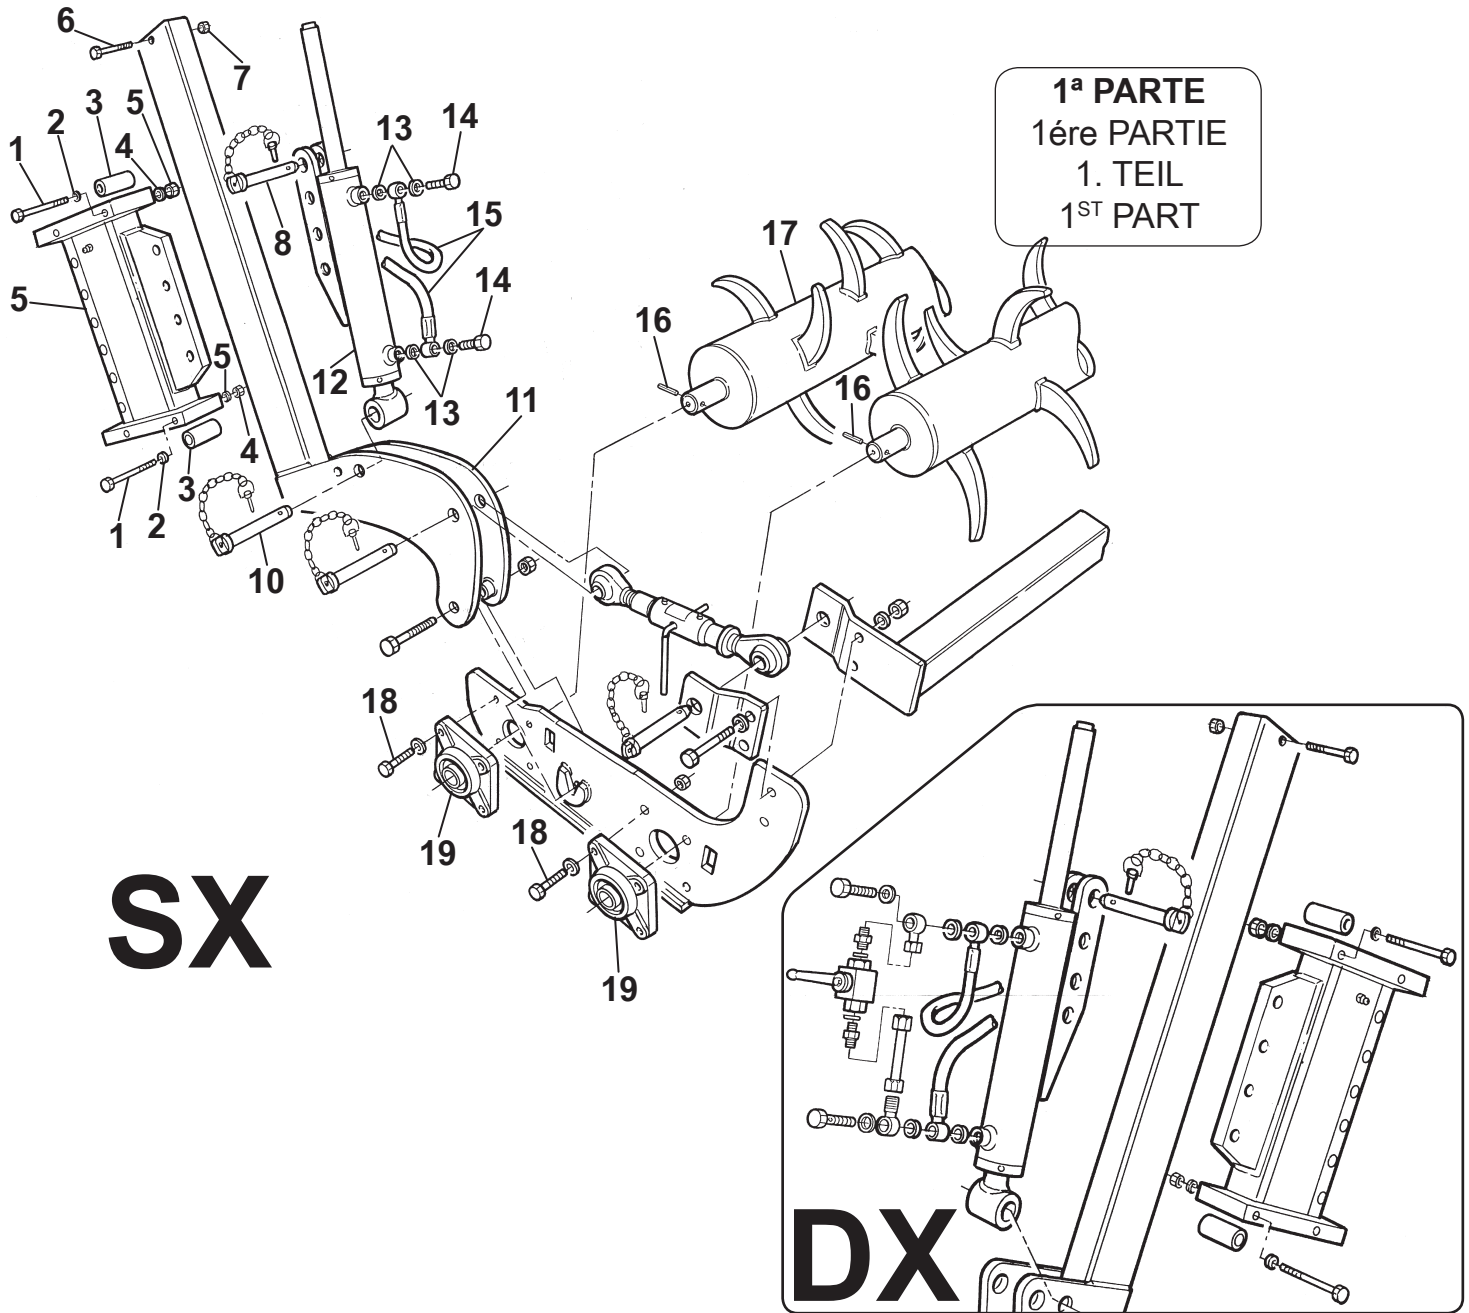

SX

DX

Pos.	Cod.	Descrizione	Description	Benennung	Description
1	12×130	VITE	VIS	SCHRAUBE	SCREW
2	M12D13	RONDELLA	RONDELLE	SCHEIBE	WASHER
3	RT4000	RULLO IN TEFLON	ROULEAU	WALZEN	ROLLER
4	M12D13	RONDELLA	RONDELLE	SCHEIBE	WASHER
5	AUZM12	DADO	ECROU	MUTTER	NUT
6	10×080	VITE	VIS	SCHRAUBE	SCREW
7	AUZM10	DADO	ECROU	MUTTER	NUT
8	S33457	SPINOTTO	EPINE	SPLINT	PLUG
9	CTTSX9	CANOTTO (SINISTRO)	TUBE (GAUCHE)	ROHR (LINKS)	TUBE (LEFT)
10	S33457	SPINOTTO	EPINE	SPLINT	PLUG
11	BSTG0211	BRACCIO SCORREVOLE	BRAS COULISSANT	GLEITARM	SLIDING ARM
12	C106LSX	CILINDRO IDRAULICO (SINISTRO)	CYLINDRE HYDRAULIQUE (GAUCHE)	HYDRAUL. ZYLINDER (LINKS)	HYDRAULIC CYLINDER (LEFT)
13	RRM3/8	RONDELLA	RONDELLE	SCHEIBE	WASHER
14	VFC3/8	VITE FORATA CORTA 3/8"	VIS PERFOREE 3/8"	LÖCKERSCHRAUBE 3/8"	SCREW 3/8"
15	TU2SC4	TUBO IDRAULICO	TUYAU HYDRAULIQUE	HYDRAUL. ROHR	HYDRAULIC TUBE
16	S10×70	SPINA	EPINE	SPLINT	PLUG
17	RP25220	RULLO ANTERIORE 3m	ROULEAU AVANT	VORNE WALZEN	FRONT ROLLER
18	AUZM14	DADO	ECROU	MUTTER	NUT
19	UCF210	SUPPORTO CUSCINETTI	SUPPORT ROULEMENT	LAGERHALTERUNG	BEARING SUPPORT